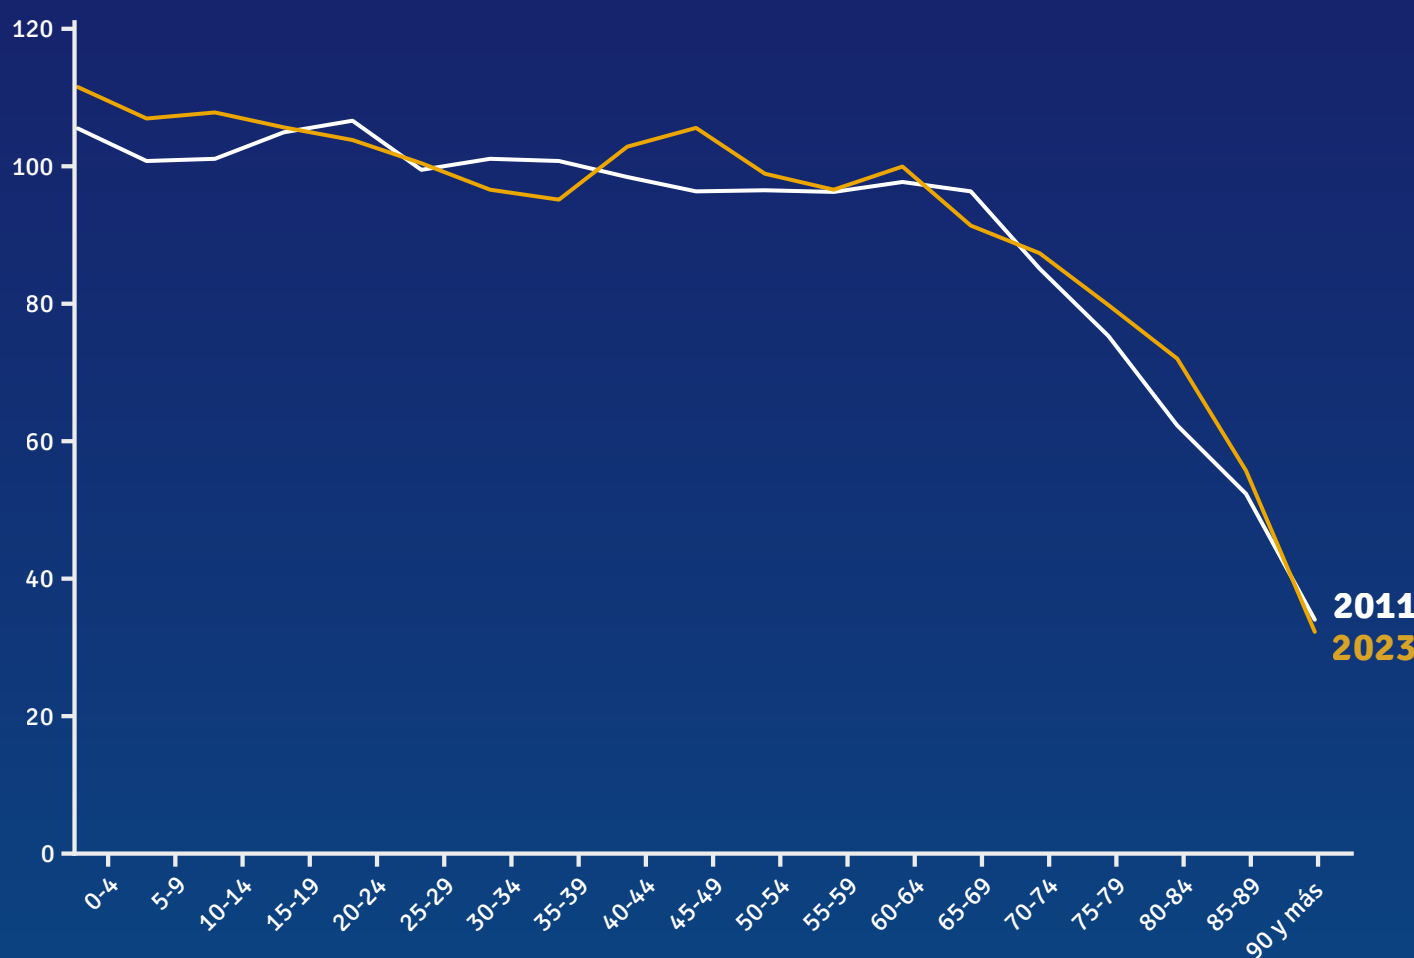

2018 -2023

De los habitantes de Soriano son nacidos fuera del departamento.

Fuente: INE, Censo 2023

POBLACIÓN POR GRUPOS DE EDAD

Fuente: 2011, INE: Estimaciones y proyecciones de población, Rev. 2013; 2023: INE, Censo 2023

PERFIL DEPARTAMENTAL SORIANO

PIRAMIDE DE POBLACIÓN

Comparativa Hombres - Mujeres 2011 - 2023

PERFIL DEPARTAMENTAL SORIANO

CANTIDAD HOMBRES C/ 100 MUJERES

2011 - 2023 por franja etaria

2011

0-4	107	45-49	98
5-9	102	50-54	98
10-14	103	55-59	98
15-19	106	60-64	99
20-24	108	65-69	98
25-29	101	70-74	87
30-34	103	75-79	77
35-39	102	80-84	64
40-44	100	85-89	54
		90 y más	36

2023

0-4	113	45-49	107
5-9	108	50-54	100
10-14	109	55-59	98
15-19	107	60-64	101
20-24	105	65-69	93
25-29	102	70-74	89
30-34	98	75-79	81
35-39	97	80-84	74
40-44	104	85-89	57
		90 y más	34

POBLACIÓN POR LOCALIDAD