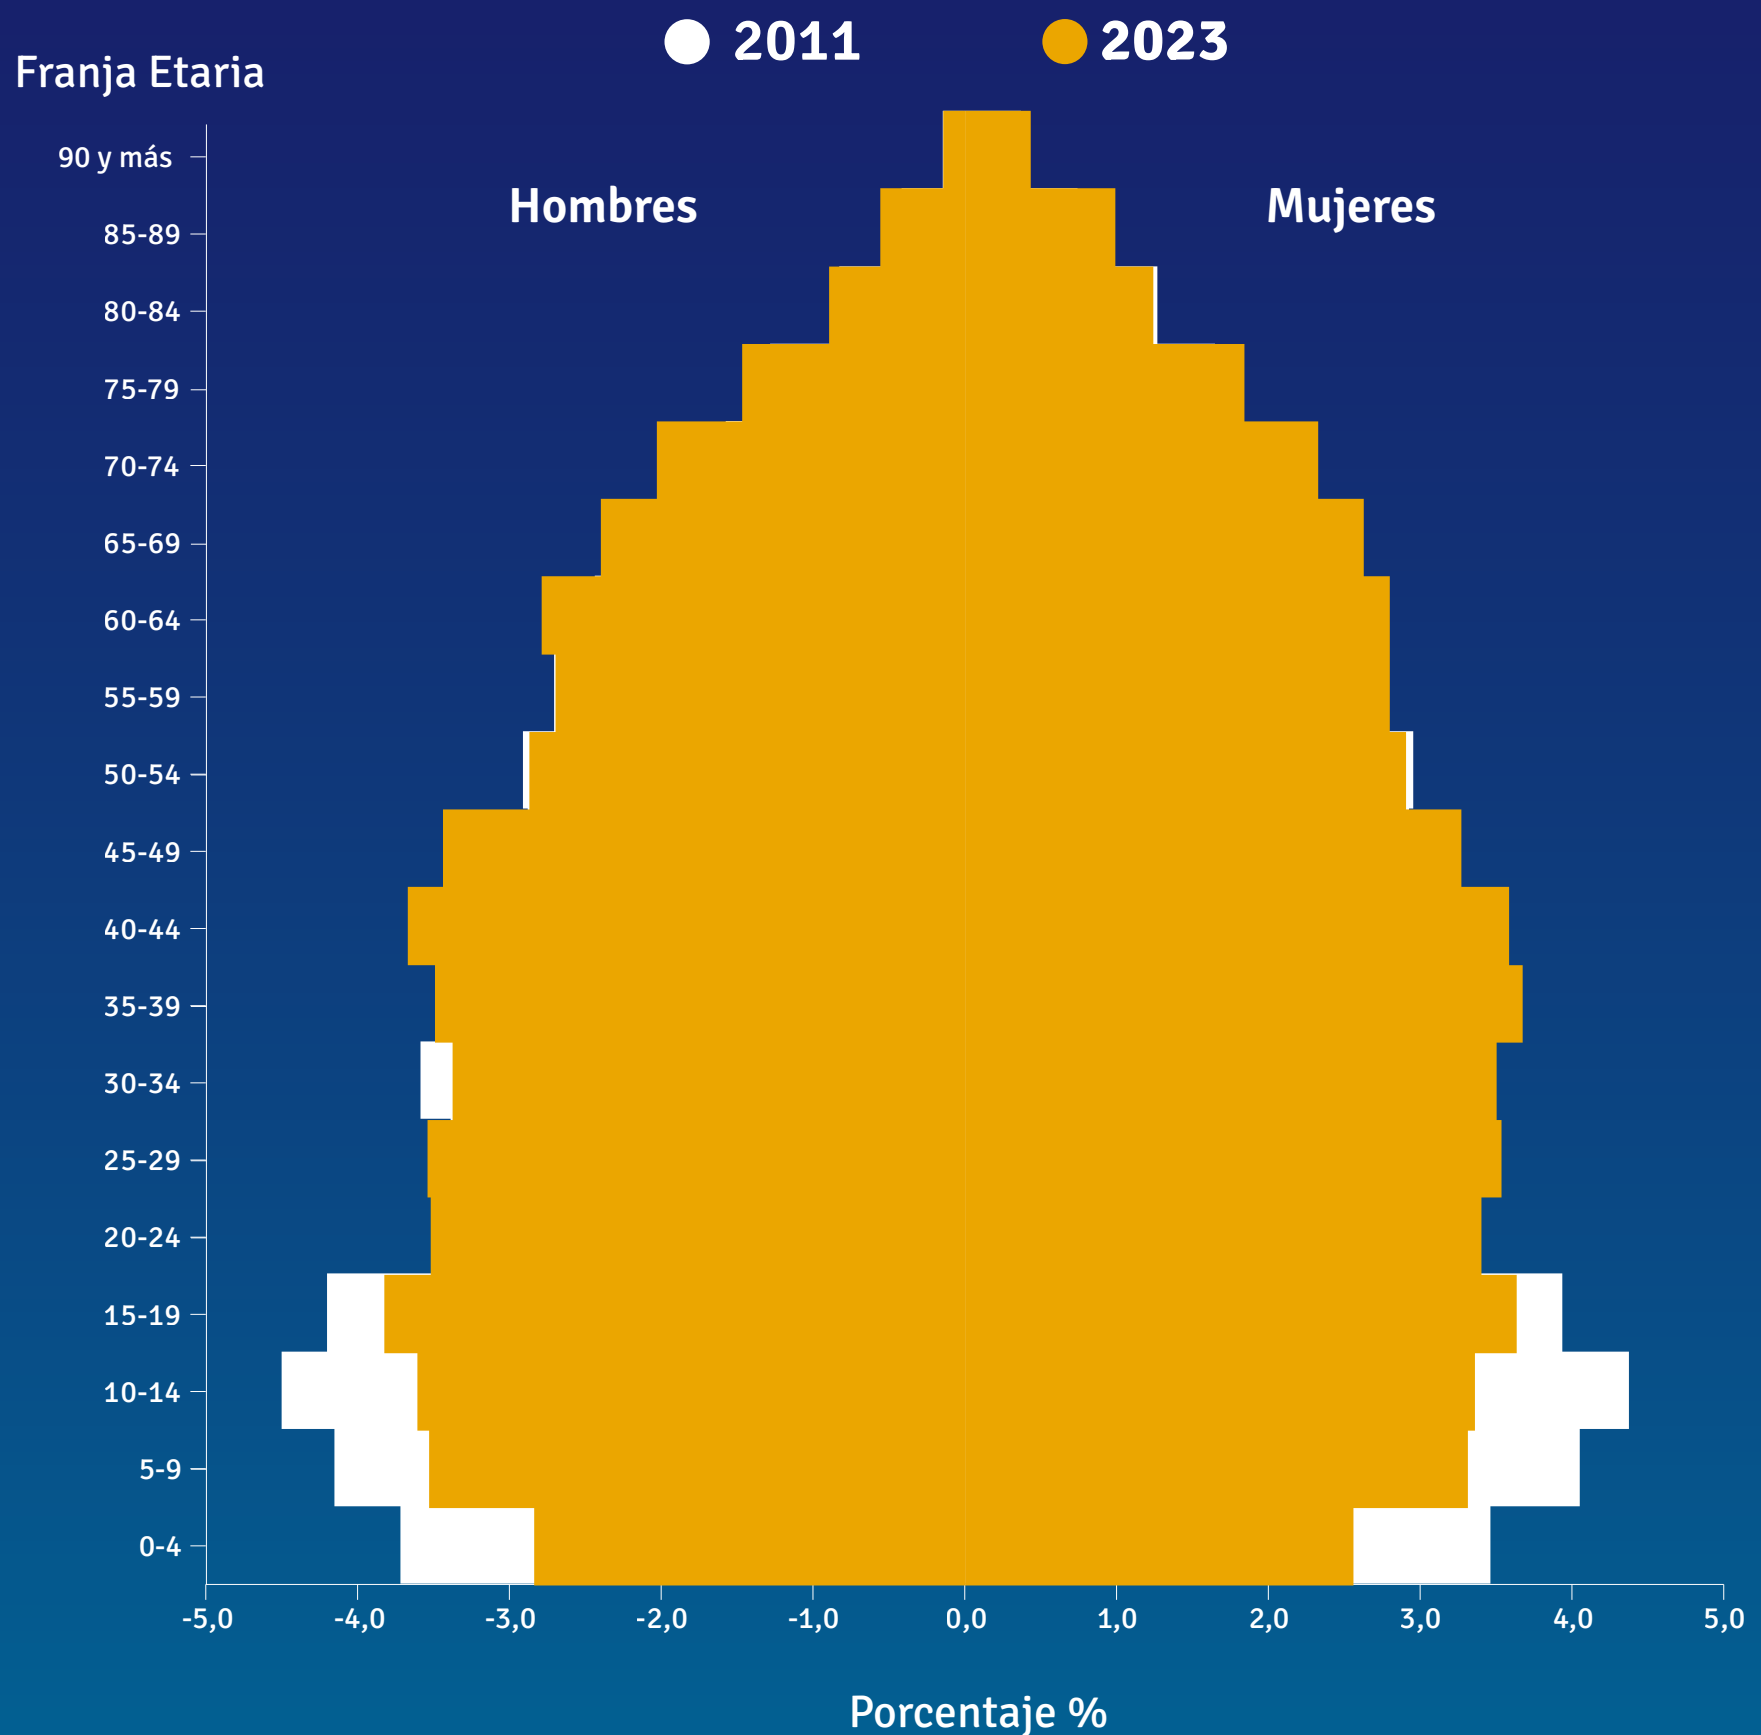

PERFIL DEPARTAMENTAL SORIANO

POBLACIÓN TOTAL ESTIMADA

2011

84.535

2023

83.685

Fuente: 2011, INE: Estimaciones y proyecciones de población, Rev. 2013; 2023: INE, Censo 2023
Nota: la población en 2011 es la estimada al 30 de junio de ese año; la población de 2023 al 31 de mayo de ese año

2018 -2023

De los habitantes de Soriano son nacidos fuera del departamento.

Fuente: INE, Censo 2023

POBLACIÓN POR GRUPOS DE EDAD

Fuente: 2011, INE: Estimaciones y proyecciones de población, Rev. 2013; 2023: INE, Censo 2023

PERFIL DEPARTAMENTAL SORIANO

PIRAMIDE DE POBLACIÓN

Comparativa Hombres - Mujeres 2011 - 2023

PERFIL DEPARTAMENTAL SORIANO

CANTIDAD HOMBRES C/ 100 MUJERES

2011 - 2023 por franja etaria

2011

0-4	107	45-49	98
5-9	102	50-54	98
10-14	103	55-59	98
15-19	106	60-64	99
20-24	108	65-69	98
25-29	101	70-74	87
30-34	103	75-79	77
35-39	102	80-84	64
40-44	100	85-89	54
		90 y más	36

2023

0-4	113	45-49	107
5-9	108	50-54	100
10-14	109	55-59	98
15-19	107	60-64	101
20-24	105	65-69	93
25-29	102	70-74	89
30-34	98	75-79	81
35-39	97	80-84	74
40-44	104	85-89	57
		90 y más	34

POBLACIÓN POR LOCALIDAD