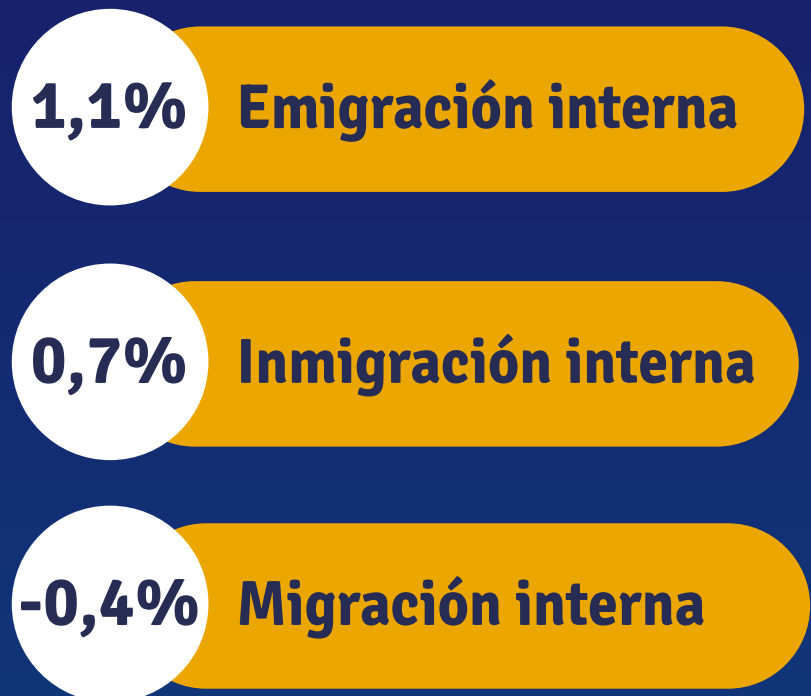

Fuente: INE, Censo 2023