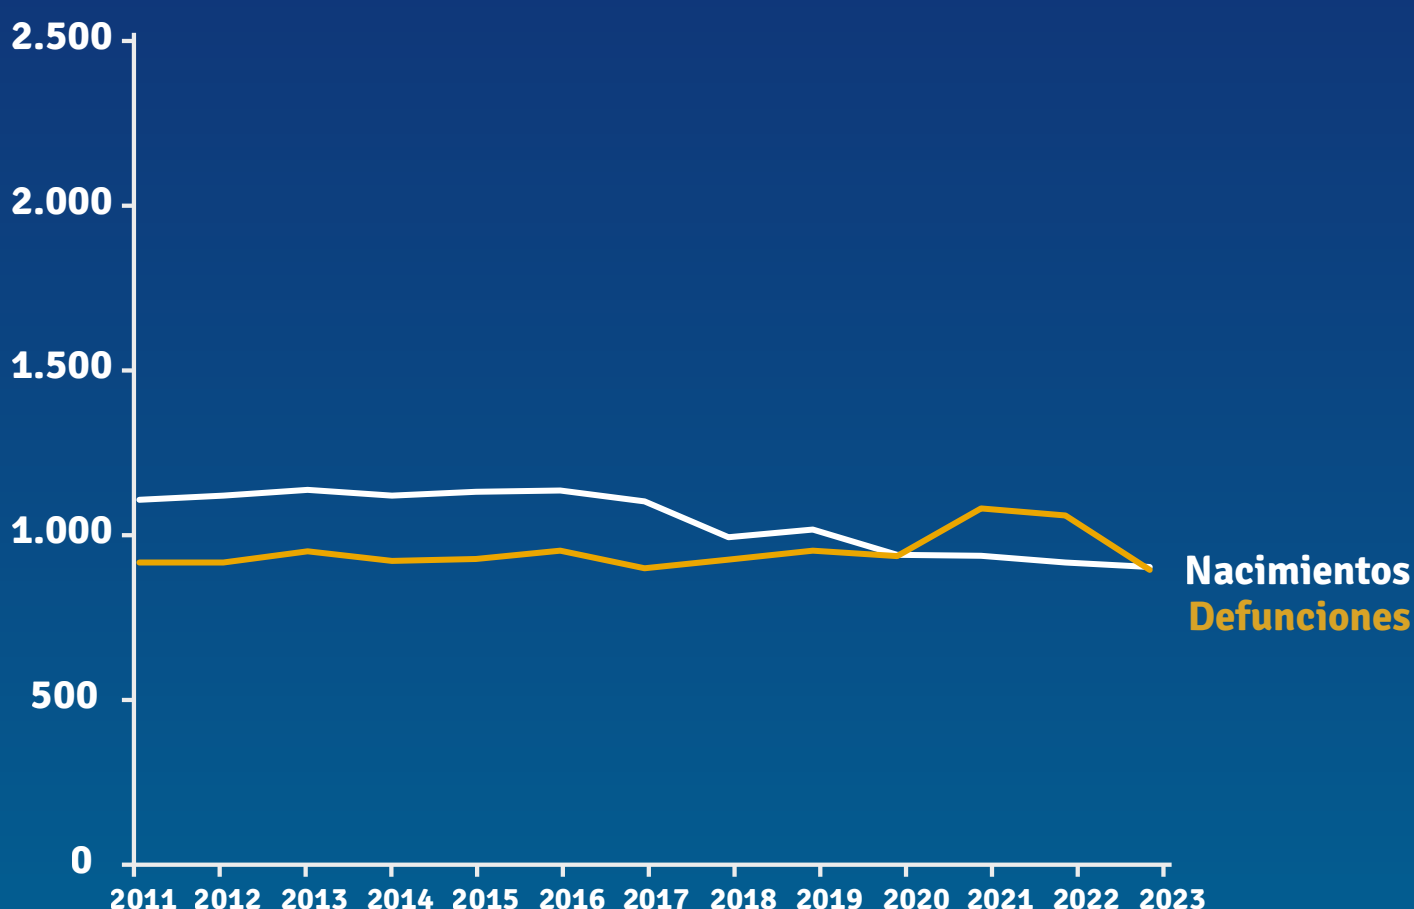

PERFIL DEPARTAMENTAL SORIANO

POBLACIÓN TOTAL ESTIMADA

2011

84.535

2023

83.685

Fuente: 2011, INE: Estimaciones y proyecciones de población, Rev. 2013; 2023: INE, Censo 2023
Nota: la población en 2011 es la estimada al 30 de junio de ese año; la población de 2023 al 31 de mayo de ese año

NACIMIENTOS - DEFUNCIONES

Nacimientos

2011 1.111

2021 840

2023 785

Defunciones

2011 807

2021 1.069