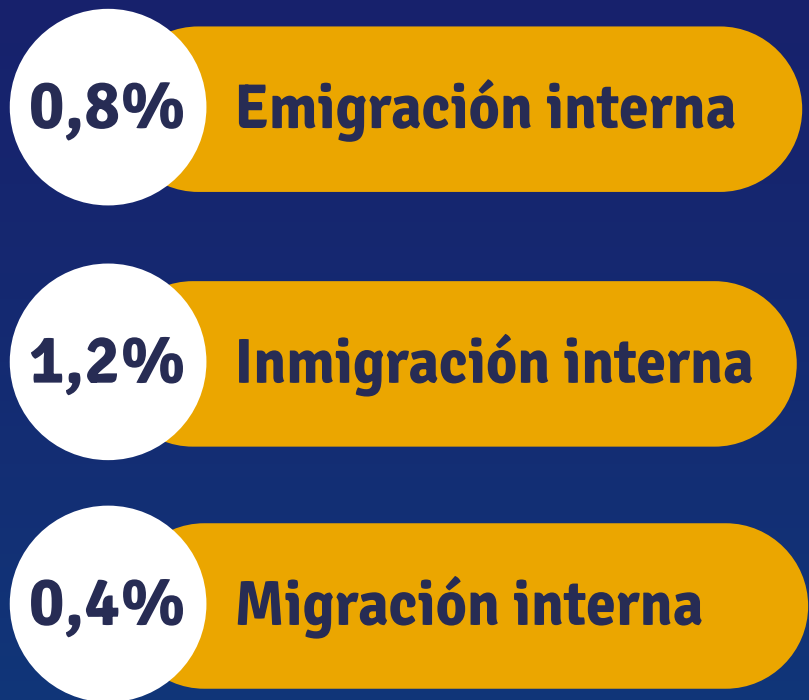

2023 878

Crecimiento Natural

2011 247

2021 -410

2023 -4

PERFIL DEPARTAMENTAL SAN JOSÉ

INMIGRACIÓN/EMIGRACIÓN INTERNA

2023

2018 -2023

De los habitantes de San José son nacidos fuera del departamento.

Fuente: INE, Censo 2023

POBLACIÓN POR GRUPOS DE EDAD

35 a 64 años es la franja etaria con mayor porcentaje de población en el departamento.