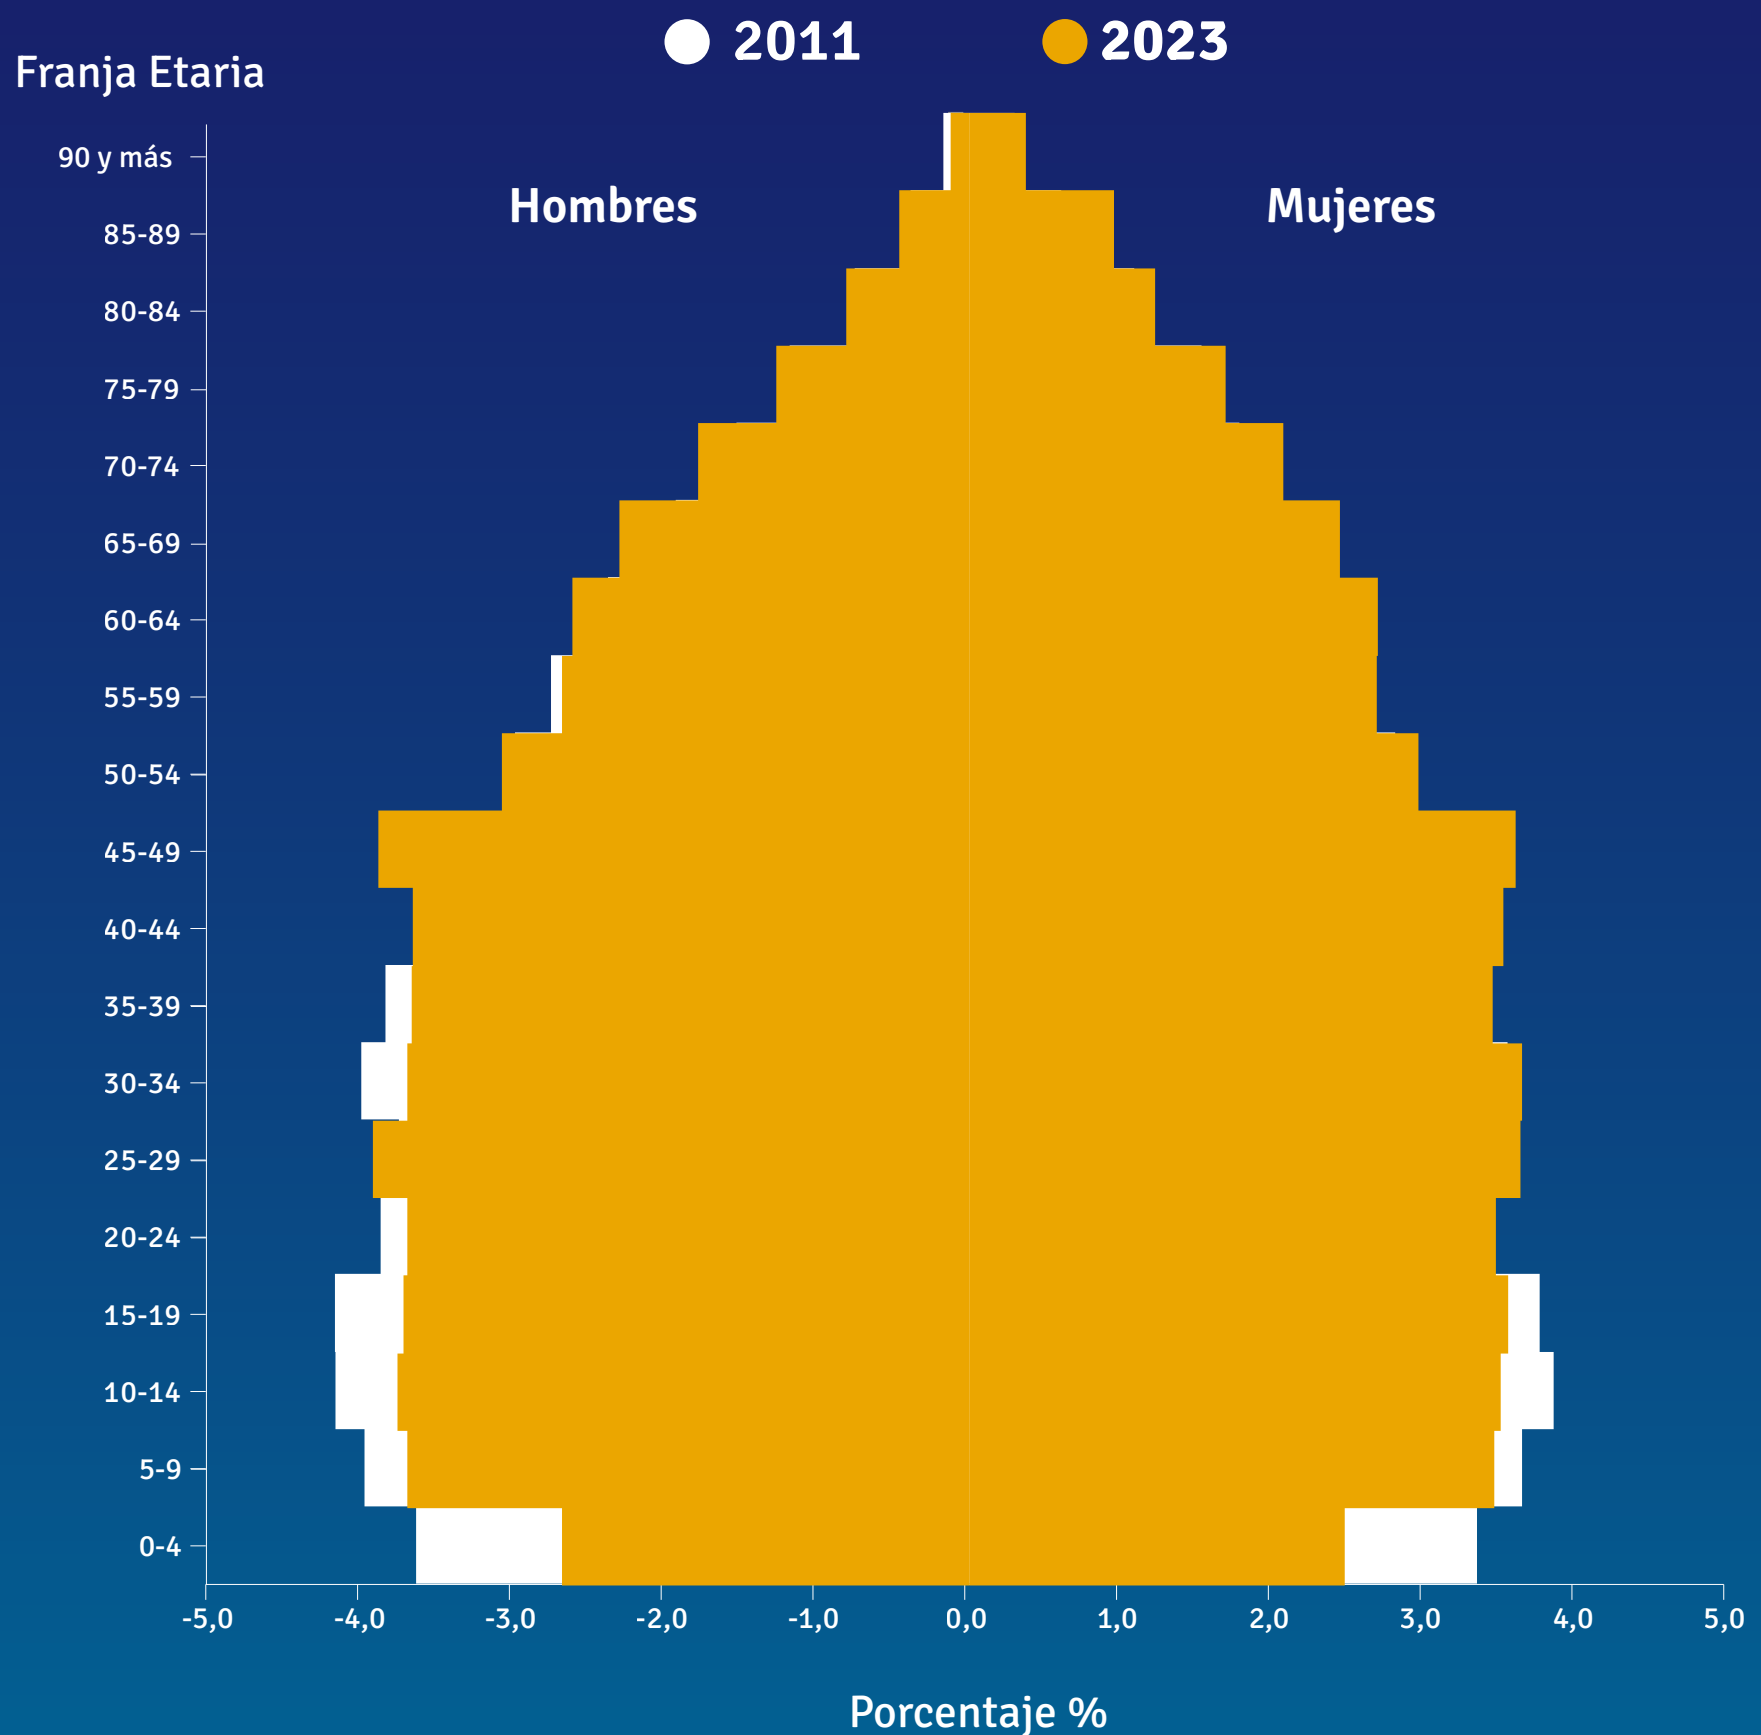

PERFIL DEPARTAMENTAL SAN JOSÉ

POBLACIÓN TOTAL ESTIMADA

2011

110.323

2023

119.714

Fuente: 2011, INE: Estimaciones y proyecciones de población, Rev. 2013; 2023: INE, Censo 2023

Nota: la población en 2011 es la estimada al 30 de junio de ese año; la población de 2023 al 31 de mayo de ese año

2018 -2023

De los habitantes de San José son nacidos fuera del departamento.

Fuente: INE, Censo 2023

POBLACIÓN POR GRUPOS DE EDAD

35 a 64 años es la franja etaria con mayor porcentaje de población en el departamento.

Fuente: 2011, INE: Estimaciones y proyecciones de población, Rev. 2013; 2023: INE, Censo 2023

PERFIL DEPARTAMENTAL SAN JOSÉ

PIRAMIDE DE POBLACIÓN

Comparativa Hombres - Mujeres 2011 - 2023

PERFIL DEPARTAMENTAL SAN JOSÉ

2023

0-4	106	45-49	106
5-9	105	50-54	102
10-14	105	55-59	98
15-19	103	60-64	95
20-24	105	65-69	93
25-29	106	70-74	85
30-34	100	75-79	74
35-39	104	80-84	65
40-44	102	85-89	48
		90 y más	34

POBLACIÓN POR LOCALIDAD