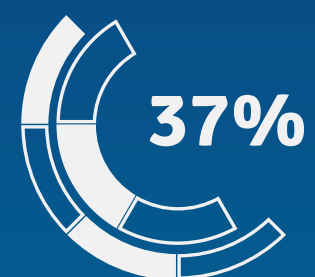

2018 -2023

De los habitantes de San José son nacidos fuera del departamento.

Fuente: INE, Censo 2023

POBLACIÓN POR GRUPOS DE EDAD

35 a 64 años es la franja etaria con mayor porcentaje de población en el departamento.