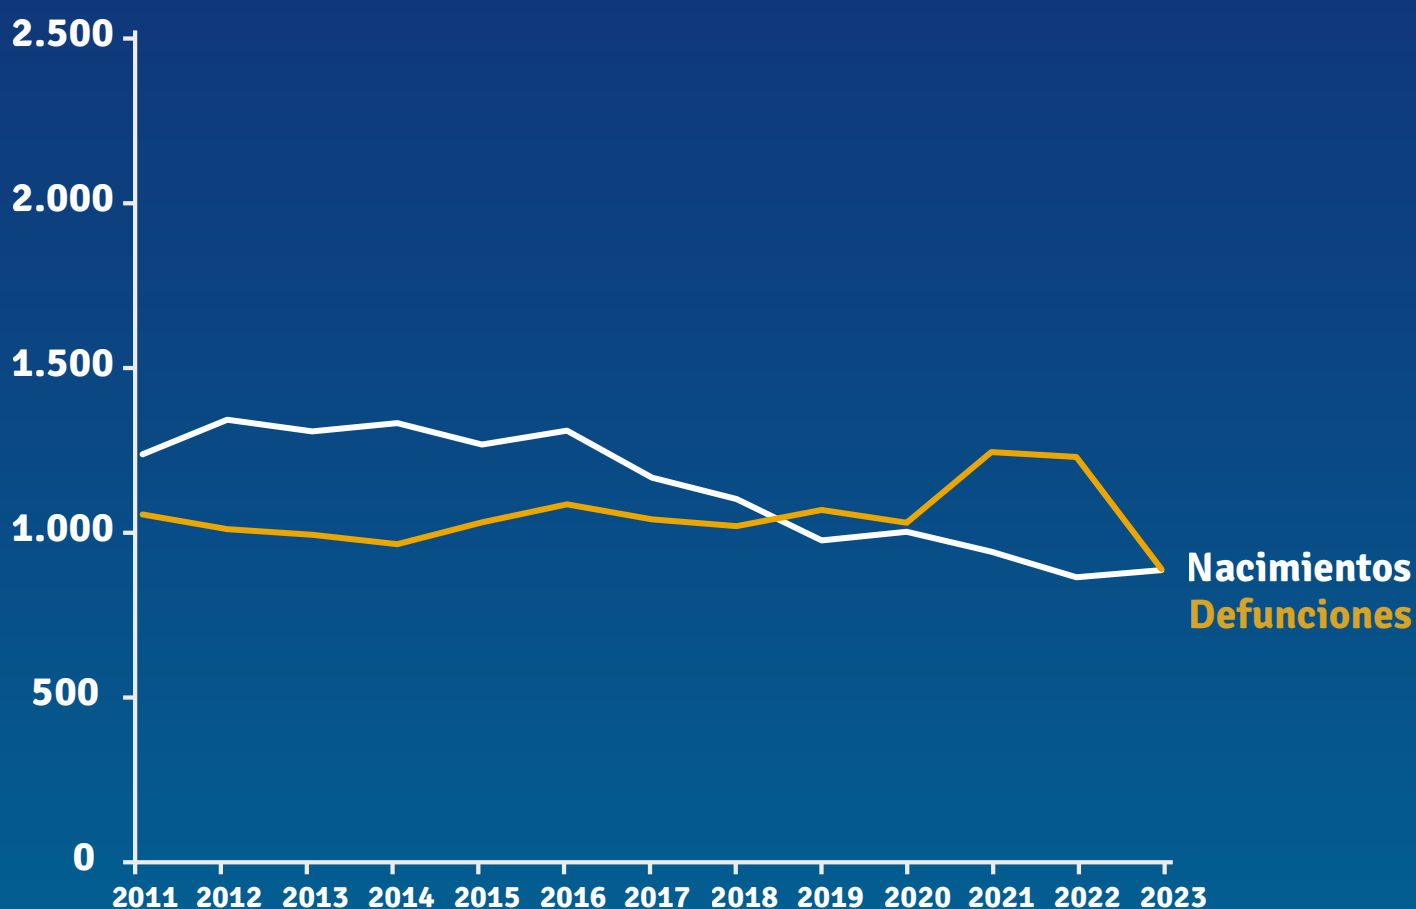

PERFIL DEPARTAMENTAL SAN JOSÉ

POBLACIÓN TOTAL ESTIMADA

2011

110.323

2023

119.714

Fuente: 2011, INE: Estimaciones y proyecciones de población, Rev. 2013; 2023: INE, Censo 2023

Nota: la población en 2011 es la estimada al 30 de junio de ese año; la población de 2023 al 31 de mayo de ese año

NACIMIENTOS - DEFUNCIONES

Nacimientos

2011 1.350

2021 949

2023 874

Defunciones

2011 1.103

2021 1.359

2018 -2023

De los habitantes de San José son nacidos fuera del departamento.

Fuente: INE, Censo 2023

POBLACIÓN POR GRUPOS DE EDAD

35 a 64 años es la franja etaria con mayor porcentaje de población en el departamento.