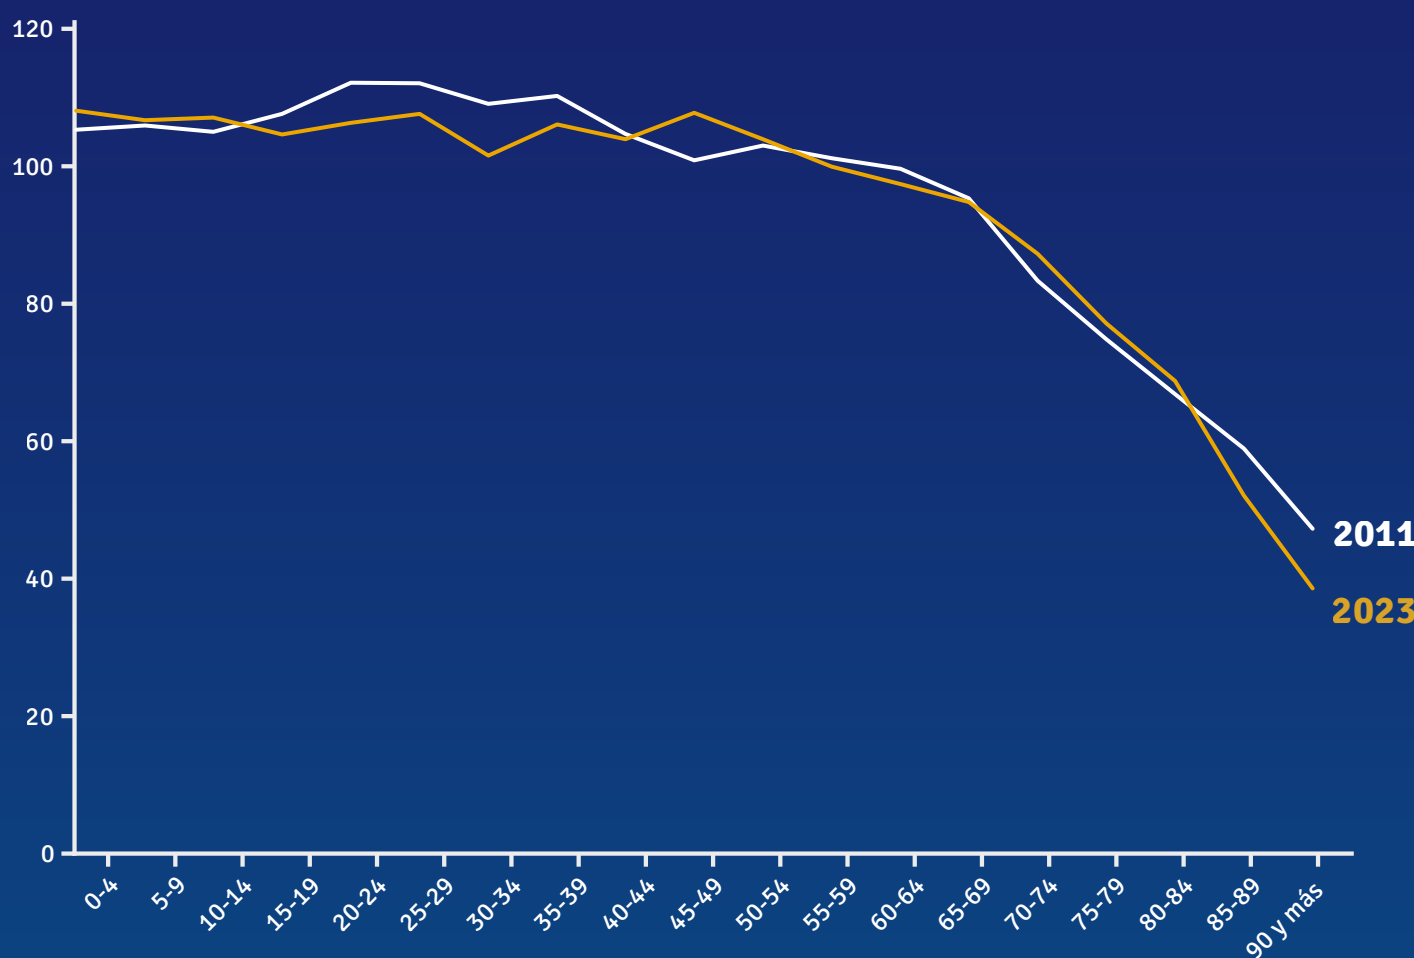

2018 -2023

De los habitantes de San José son nacidos fuera del departamento.

Fuente: INE, Censo 2023

POBLACIÓN POR GRUPOS DE EDAD

35 a 64 años es la franja etaria con mayor porcentaje de población en el departamento.

Fuente: 2011, INE: Estimaciones y proyecciones de población, Rev. 2013; 2023: INE, Censo 2023

PERFIL DEPARTAMENTAL SAN JOSÉ

PIRAMIDE DE POBLACIÓN

Comparativa Hombres - Mujeres 2011 - 2023

PERFIL DEPARTAMENTAL SAN JOSÉ

CANTIDAD HOMBRES C/ 100 MUJERES

2011 - 2023 por franja etaria

2011

0-4	103	45-49	99
5-9	104	50-54	101
10-14	103	55-59	99
15-19	106	60-64	98
20-24	111	65-69	93
25-29	111	70-74	81
30-34	107	75-79	72
35-39	109	80-84	63
40-44	103	85-89	55
		90 y más	43

2023

0-4	106	45-49	106
5-9	105	50-54	102
10-14	105	55-59	98
15-19	103	60-64	95
20-24	105	65-69	93
25-29	106	70-74	85
30-34	100	75-79	74
35-39	104	80-84	65
40-44	102	85-89	48
		90 y más	34

POBLACIÓN POR LOCALIDAD