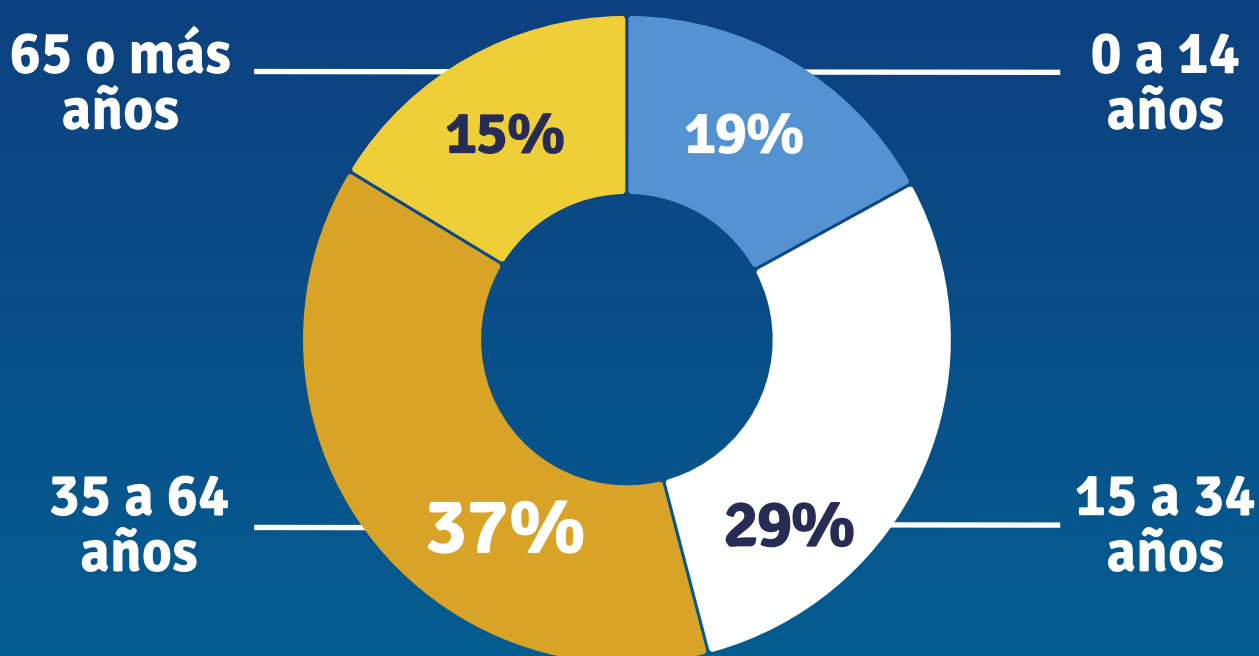

2018 -2023

De los habitantes de San José son nacidos fuera del departamento.

Fuente: INE, Censo 2023

POBLACIÓN POR GRUPOS DE EDAD

35 a 64 años es la franja etaria con mayor porcentaje de población en el departamento.

Fuente: 2011, INE: Estimaciones y proyecciones de población, Rev. 2013; 2023: INE, Censo 2023

PERFIL DEPARTAMENTAL SAN JOSÉ

PIRAMIDE DE POBLACIÓN

Comparativa Hombres - Mujeres 2011 - 2023

PERFIL DEPARTAMENTAL SAN JOSÉ