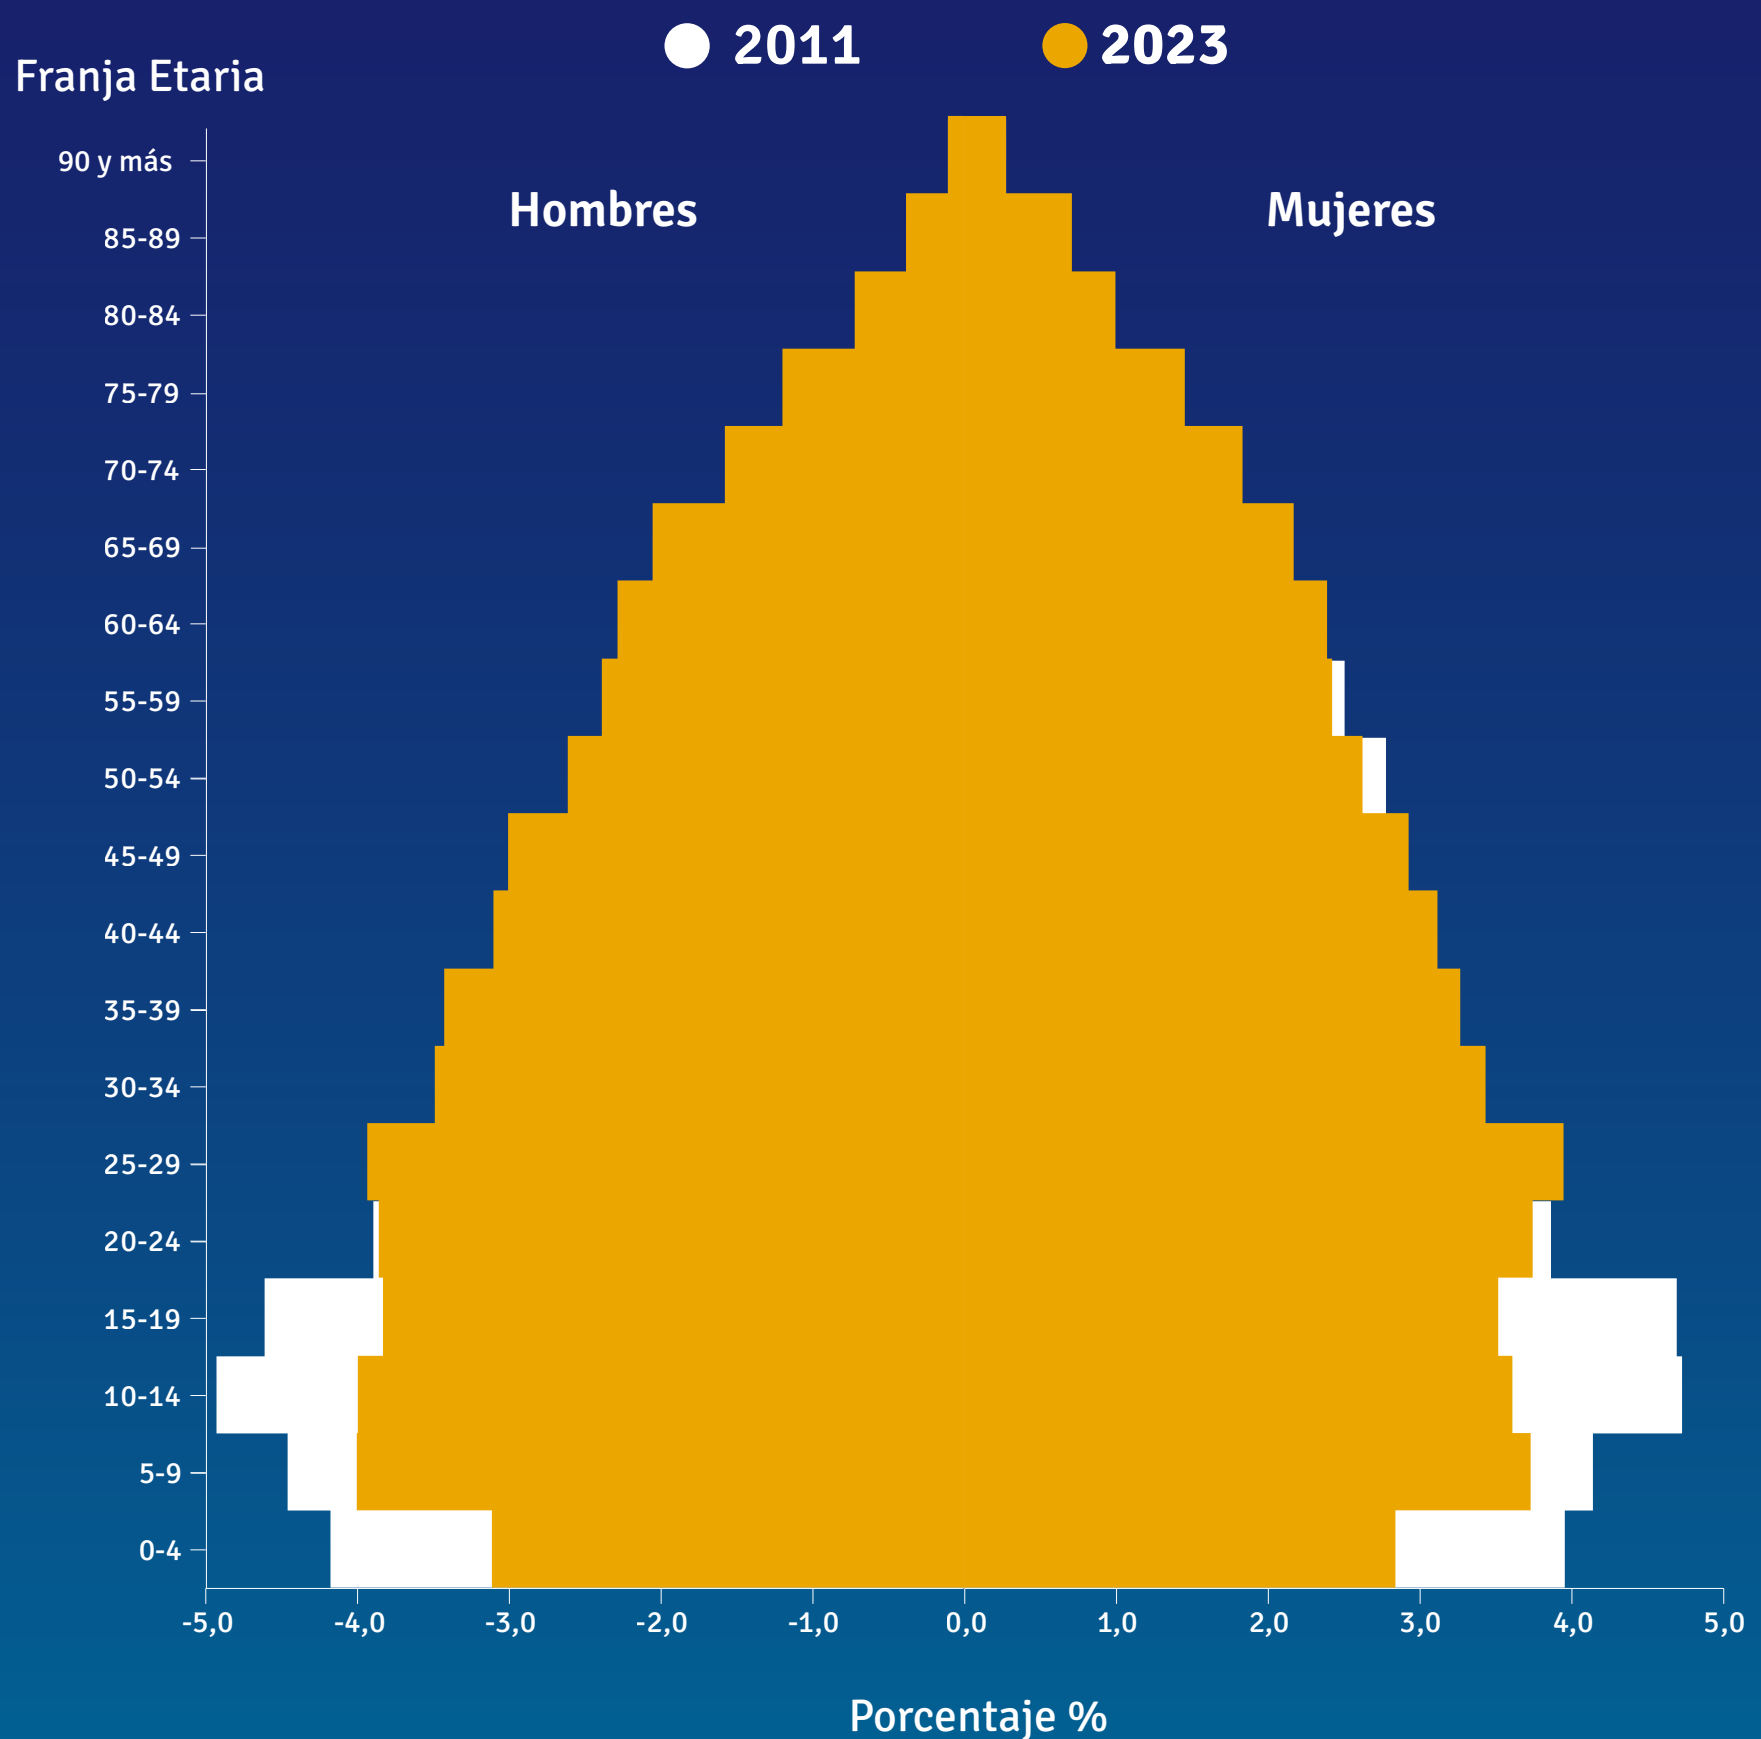

PERFIL DEPARTAMENTAL SALTO

POBLACIÓN TOTAL ESTIMADA

2011

128.803

2023

136.197

Fuente: 2011, INE: Estimaciones y proyecciones de población, Rev. 2013; 2023: INE, Censo 2023
Nota: la población en 2011 es la estimada al 30 de junio de ese año; la población de 2023 al 31 de mayo de ese año

INMIGRACIÓN/EMIGRACIÓN INTERNA

2023

2018 -2023

De los habitantes de Salto son nacidos fuera del departamento.

Fuente: INE, Censo 2023

POBLACIÓN POR GRUPOS DE EDAD

65 o más años

0 a 14 años

35 a 64 años es la franja etaria con mayor porcentaje de población en el departamento.

35 a 64 años

15 a 34 años

Fuente: 2011, INE: Estimaciones y proyecciones de población, Rev. 2013; 2023: INE, Censo 2023

PERFIL DEPARTAMENTAL SALTO

PIRAMIDE DE POBLACIÓN

Comparativa Hombres - Mujeres 2011 - 2023

PERFIL DEPARTAMENTAL SALTO

CANTIDAD HOMBRES C/ 100 MUJERES

2011 - 2023 por franja etaria

2011

0-4	107	45-49	93
5-9	109	50-54	92
10-14	105	55-59	95
15-19	99	60-64	94
20-24	102	65-69	92
25-29	99	70-74	84
30-34	97	75-79	76
35-39	95	80-84	65
40-44	93	85-89	49
		90 y más	37