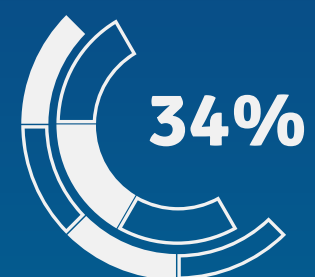

POBLACIÓN POR GRUPOS DE EDAD

65 o más años

0 a 14 años

35 a 64 años es la franja etaria con mayor porcentaje de población en el departamento.

35 a 64 años

15 a 34 años