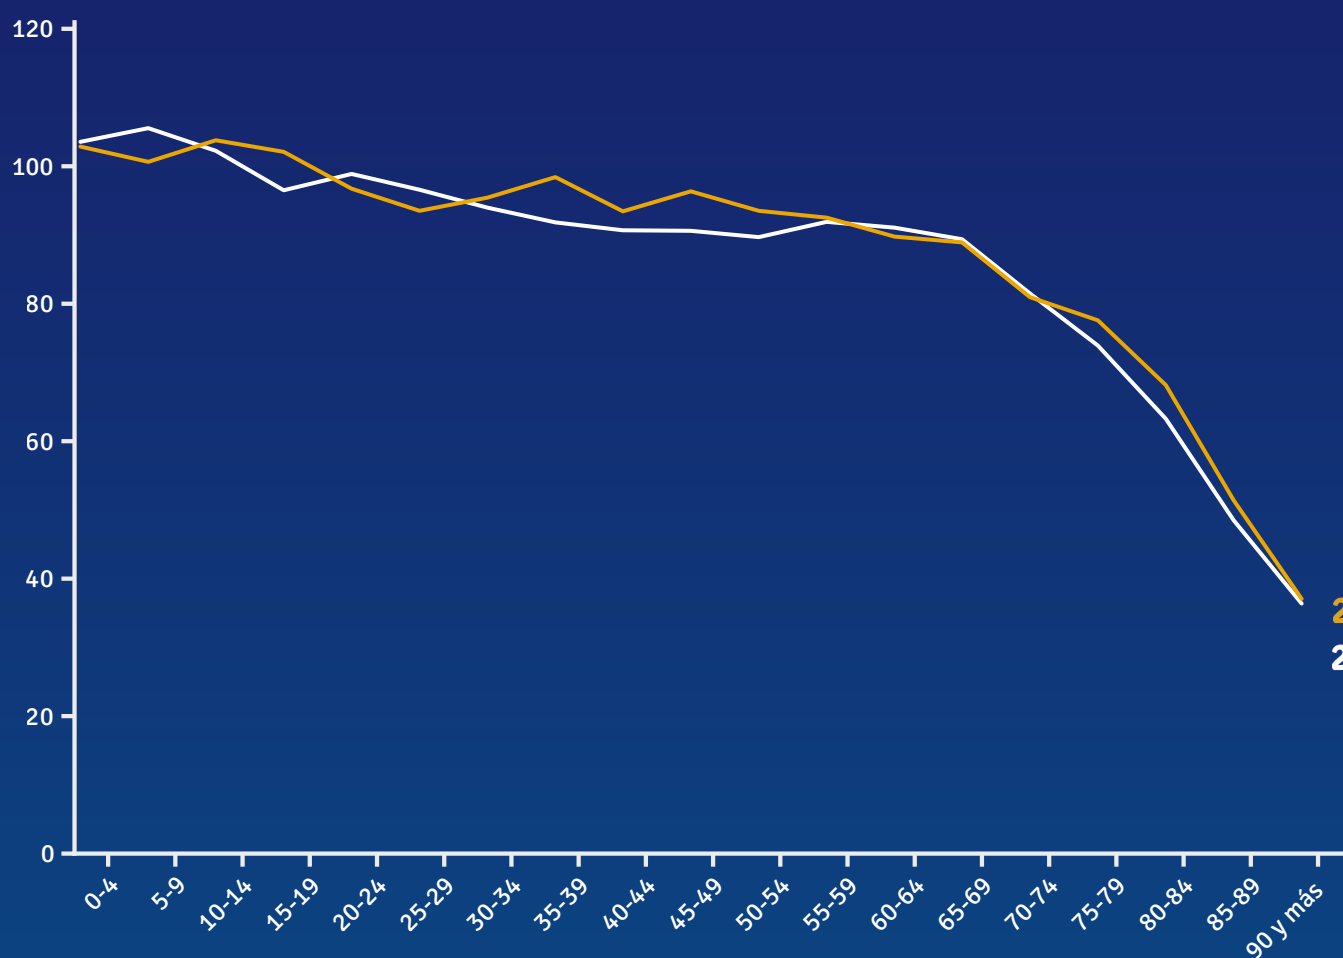

INMIGRACIÓN/EMIGRACIÓN INTERNA

2023

2018 -2023

De los habitantes de Salto son nacidos fuera del departamento.

Fuente: INE, Censo 2023

POBLACIÓN POR GRUPOS DE EDAD

65 o más años

0 a 14 años

35 a 64 años es la franja etaria con mayor porcentaje de población en el departamento.

35 a 64 años

15 a 34 años

Fuente: 2011, INE: Estimaciones y proyecciones de población, Rev. 2013; 2023: INE, Censo 2023

PERFIL DEPARTAMENTAL SALTO

PIRAMIDE DE POBLACIÓN

Comparativa Hombres - Mujeres 2011 - 2023

PERFIL DEPARTAMENTAL SALTO

CANTIDAD HOMBRES C/ 100 MUJERES

2011 - 2023 por franja etaria

2011

0-4	107	45-49	93
5-9	109	50-54	92
10-14	105	55-59	95
15-19	99	60-64	94
20-24	102	65-69	92
25-29	99	70-74	84
30-34	97	75-79	76
35-39	95	80-84	65
40-44	93	85-89	49
		90 y más	37

2023

0-4	106	45-49	99
5-9	104	50-54	96
10-14	107	55-59	95
15-19	105	60-64	92
20-24	100	65-69	91
25-29	96	70-74	83
30-34	98	75-79	80
35-39	101	80-84	70
40-44	96	85-89	52
		90 y más	37

POBLACIÓN POR LOCALIDAD