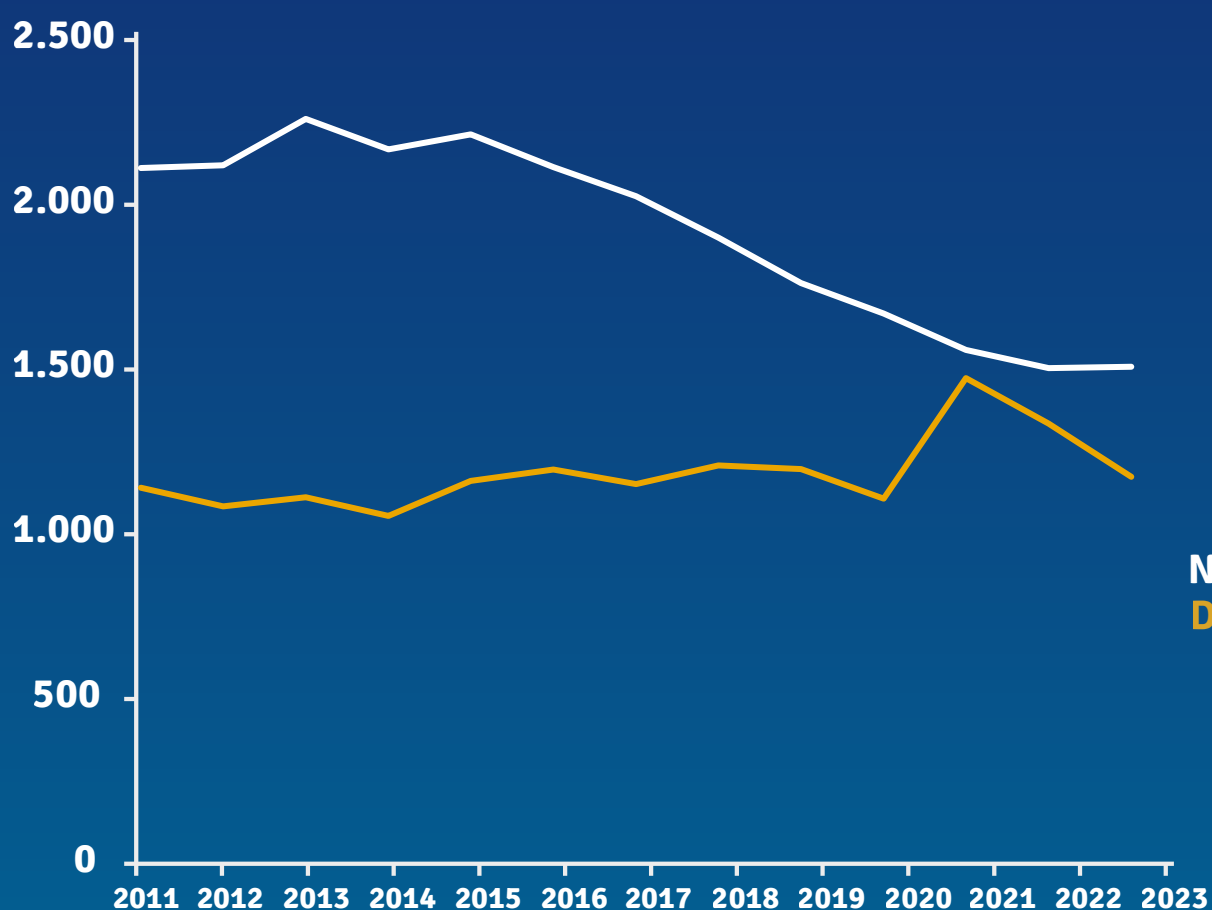

PERFIL DEPARTAMENTAL SALTO

POBLACIÓN TOTAL ESTIMADA

2011

128.803

2023

136.197

Fuente: 2011, INE: Estimaciones y proyecciones de población, Rev. 2013; 2023: INE, Censo 2023
Nota: la población en 2011 es la estimada al 30 de junio de ese año; la población de 2023 al 31 de mayo de ese año

NACIMIENTOS - DEFUNCIONES

Nacimientos

2011	2.189
2021	1.569
2023	1.513

Defunciones

2011	1.101
2021	1.474
2023	1.138

Crecimiento Natural

2011	1.088
2021	95
2023	375

PERFIL DEPARTAMENTAL SALTO

INMIGRACIÓN/EMIGRACIÓN INTERNA

2023

2018 -2023

De los habitantes de Salto son nacidos fuera del departamento.

Fuente: INE, Censo 2023

POBLACIÓN POR GRUPOS DE EDAD

65 o más años

0 a 14 años

35 a 64 años es la franja etaria con mayor porcentaje de población en el departamento.

35 a 64 años

15 a 34 años

Fuente: 2011, INE: Estimaciones y proyecciones de población, Rev. 2013; 2023: INE, Censo 2023