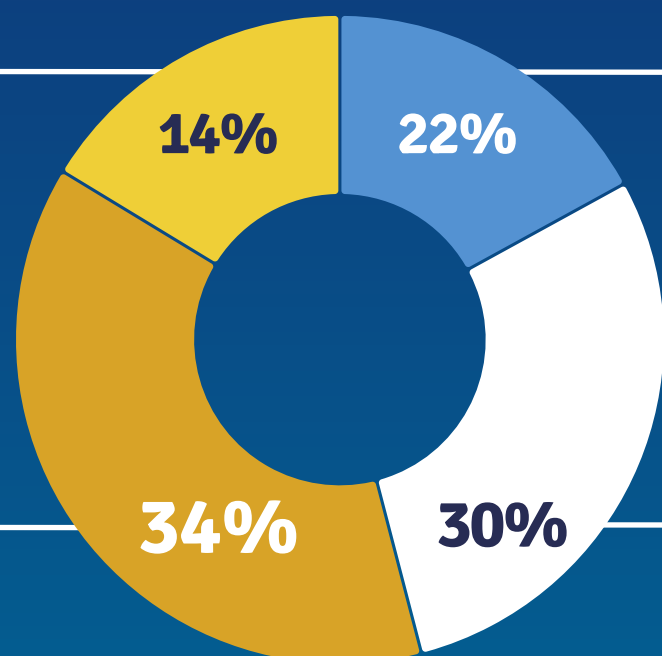

INMIGRACIÓN/EMIGRACIÓN INTERNA

2023

2018 -2023

De los habitantes de Salto son nacidos fuera del departamento.

Fuente: INE, Censo 2023

POBLACIÓN POR GRUPOS DE EDAD

65 o más años

0 a 14 años

35 a 64 años es la franja etaria con mayor porcentaje de población en el departamento.

35 a 64 años

15 a 34 años

Fuente: 2011, INE: Estimaciones y proyecciones de población, Rev. 2013; 2023: INE, Censo 2023