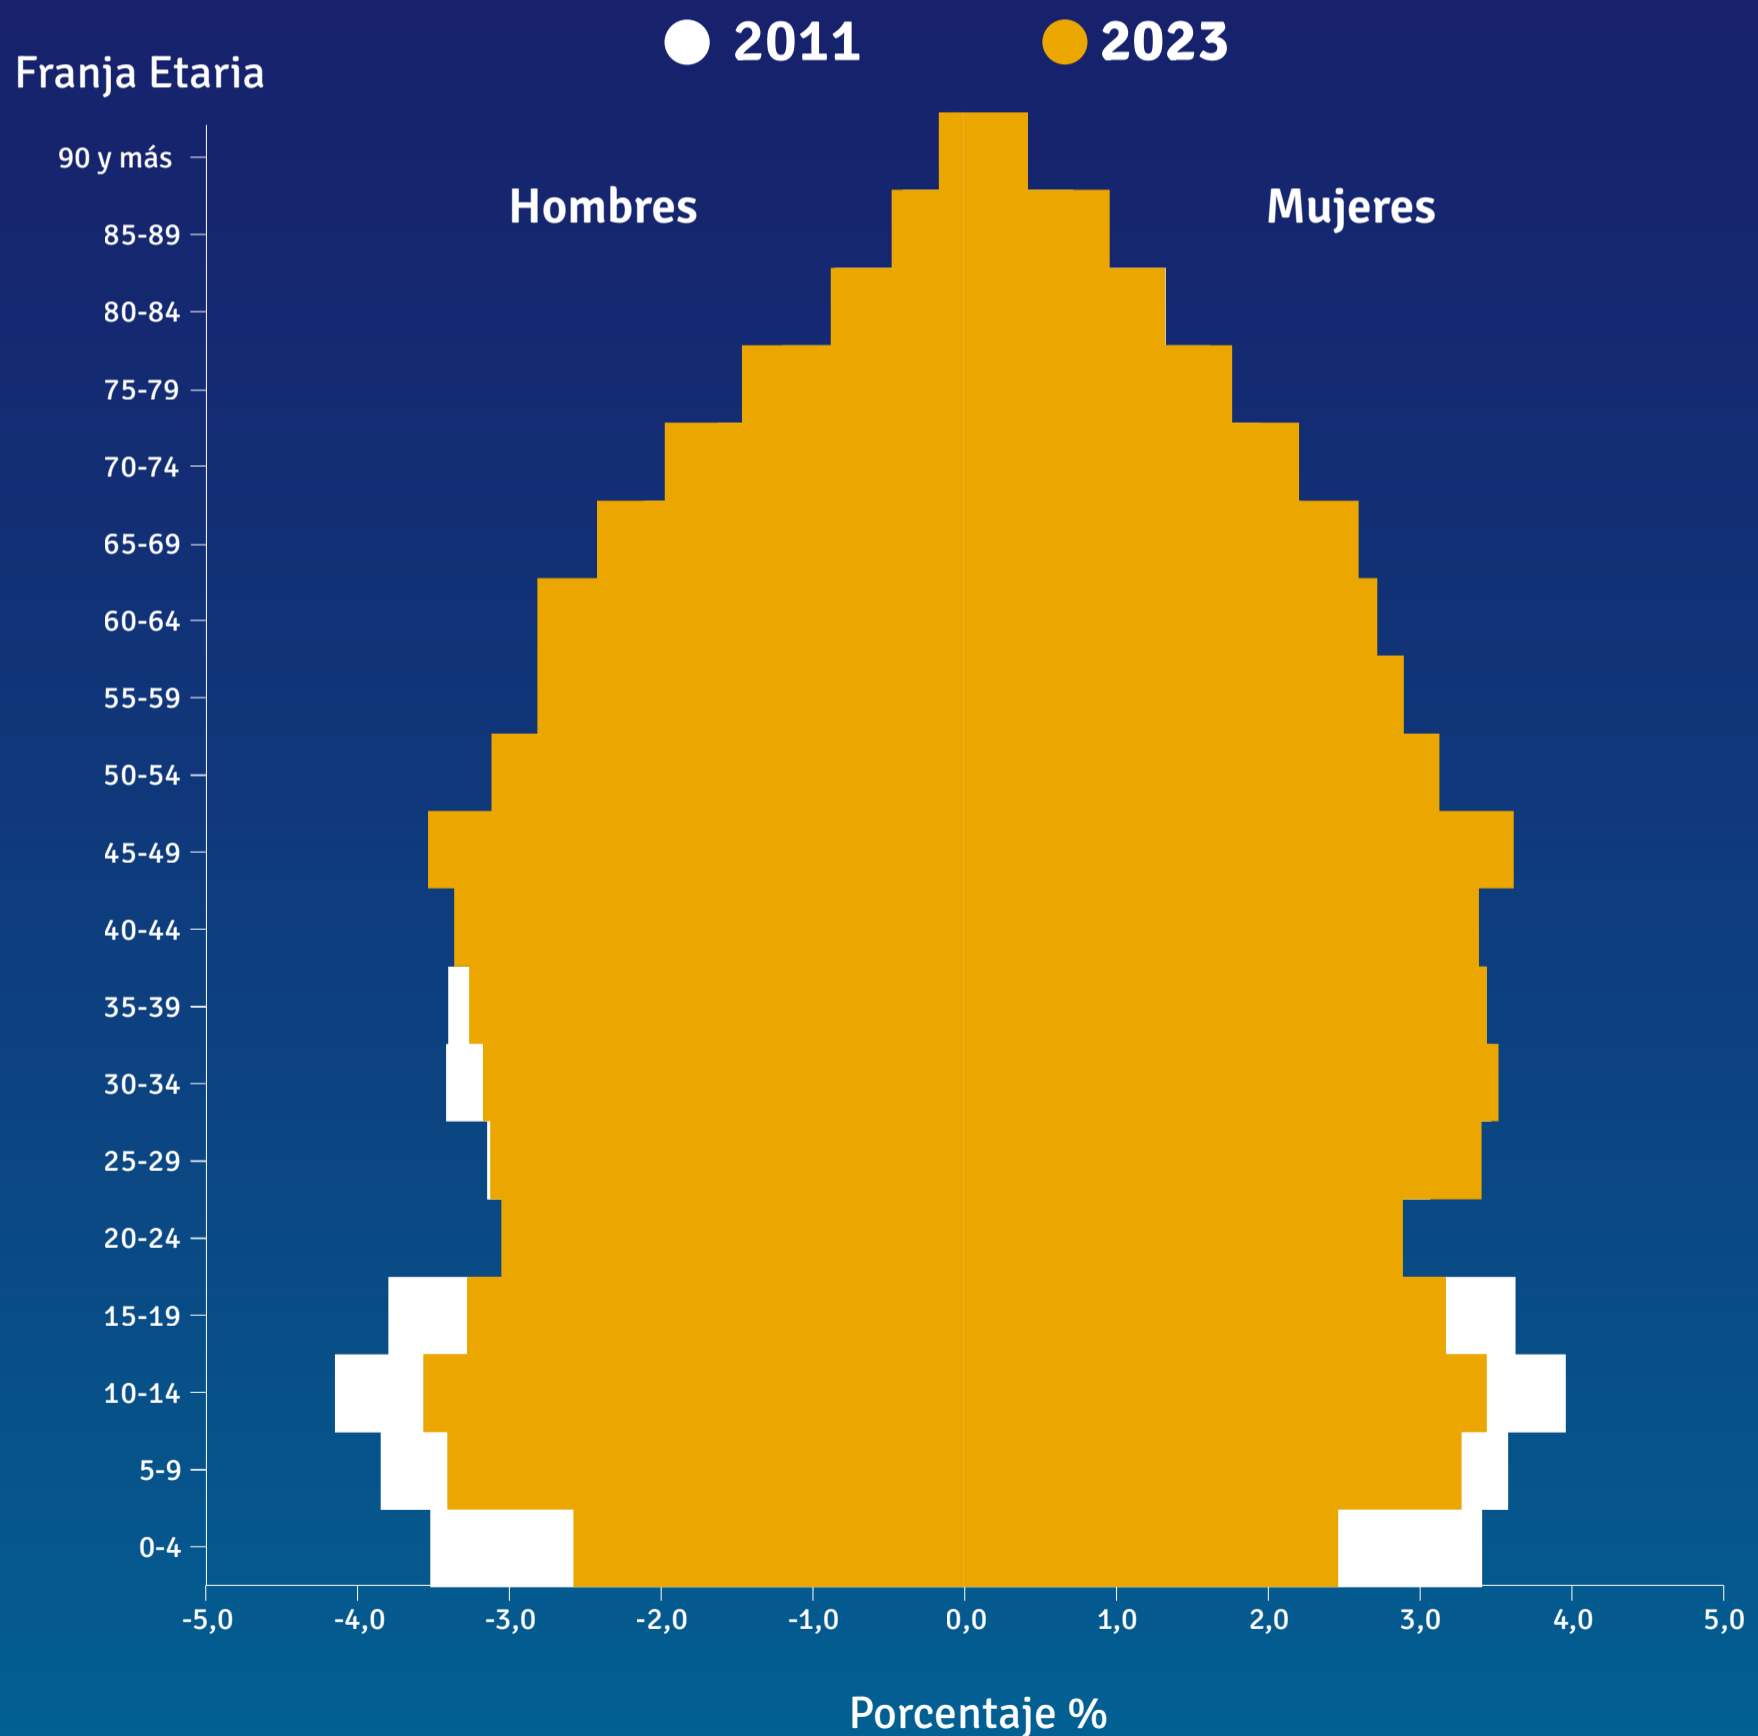

PIRAMIDE DE POBLACIÓN

Comparativa Hombres - Mujeres 2011 - 2023