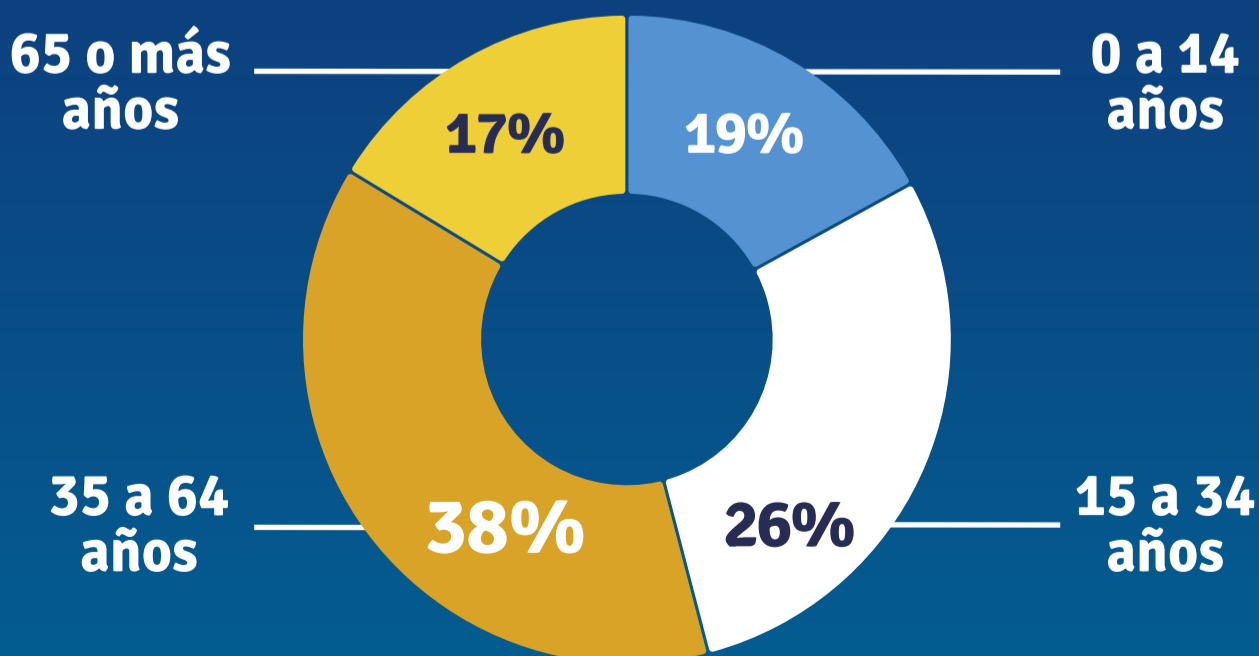

# PERFIL DEPARTAMENTAL ROCHA

## INMIGRACIÓN/EMIGRACIÓN INTERNA

2023

2018 -2023

**25%**

De los habitantes de Rocha son nacidos fuera del departamento.

Fuente: INE, Censo 2023

## POBLACIÓN POR GRUPOS DE EDAD

35 a 64 años es la franja etaria con mayor porcentaje de población en el departamento.

Fuente: 2011, INE: Estimaciones y proyecciones de población, Rev. 2013; 2023: INE, Censo 2023