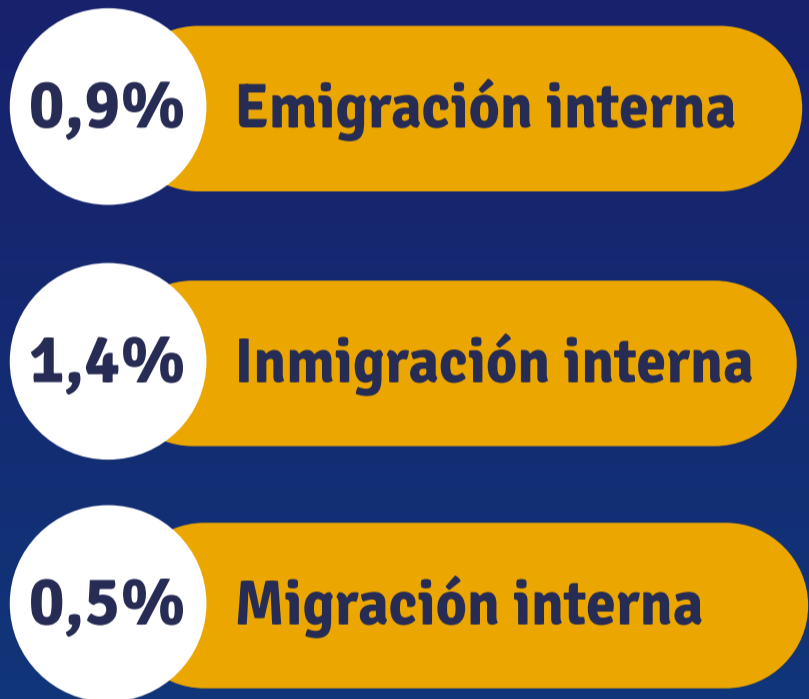

## INMIGRACIÓN/EMIGRACIÓN INTERNA

2023

2018 -2023

**25%**

De los habitantes de Rocha son nacidos fuera del departamento.

Fuente: INE, Censo 2023

## POBLACIÓN POR GRUPOS DE EDAD

35 a 64 años es la franja etaria con mayor porcentaje de población en el departamento.

Fuente: 2011, INE: Estimaciones y proyecciones de población, Rev. 2013; 2023: INE, Censo 2023