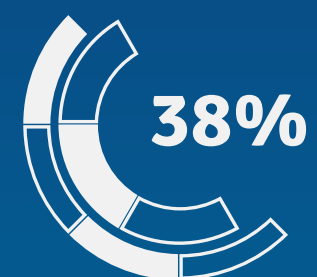

0 a 14 años

35 a 64 años es la franja etaria con mayor porcentaje de población en el departamento.

35 a 64 años

38%

27%

15 a 34 años

Fuente: 2011, INE: Estimaciones y proyecciones de población, Rev. 2013; 2023: INE, Censo 2023