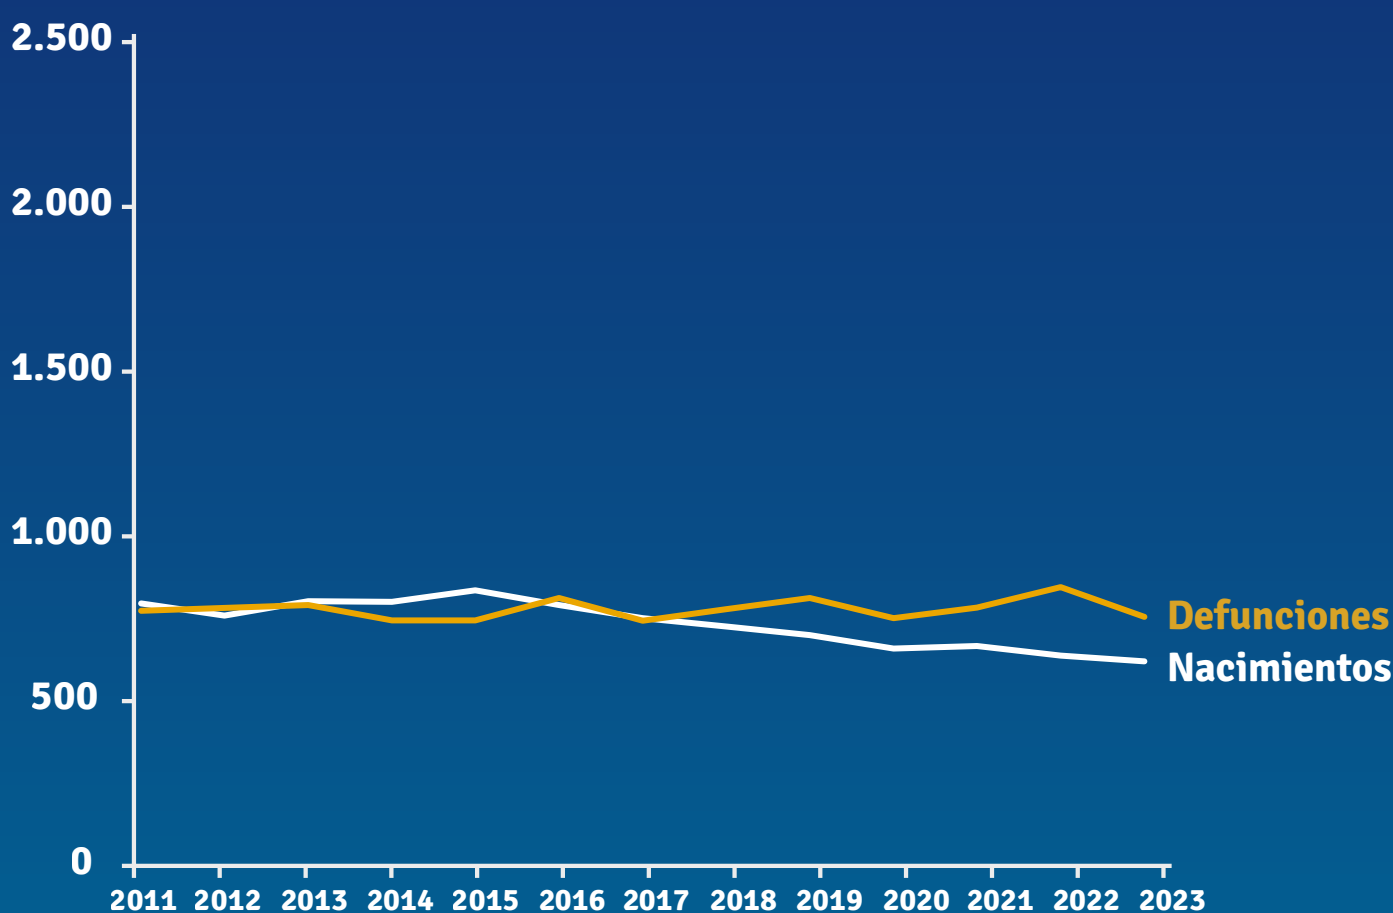

NACIMIENTOS - DEFUNCIONES

Nacimientos

2011	725
2021	519
2023	445

Defunciones

2011	690
2021	706
2023	660

Crecimiento Natural

2011	35
2021	-187
2023	-215