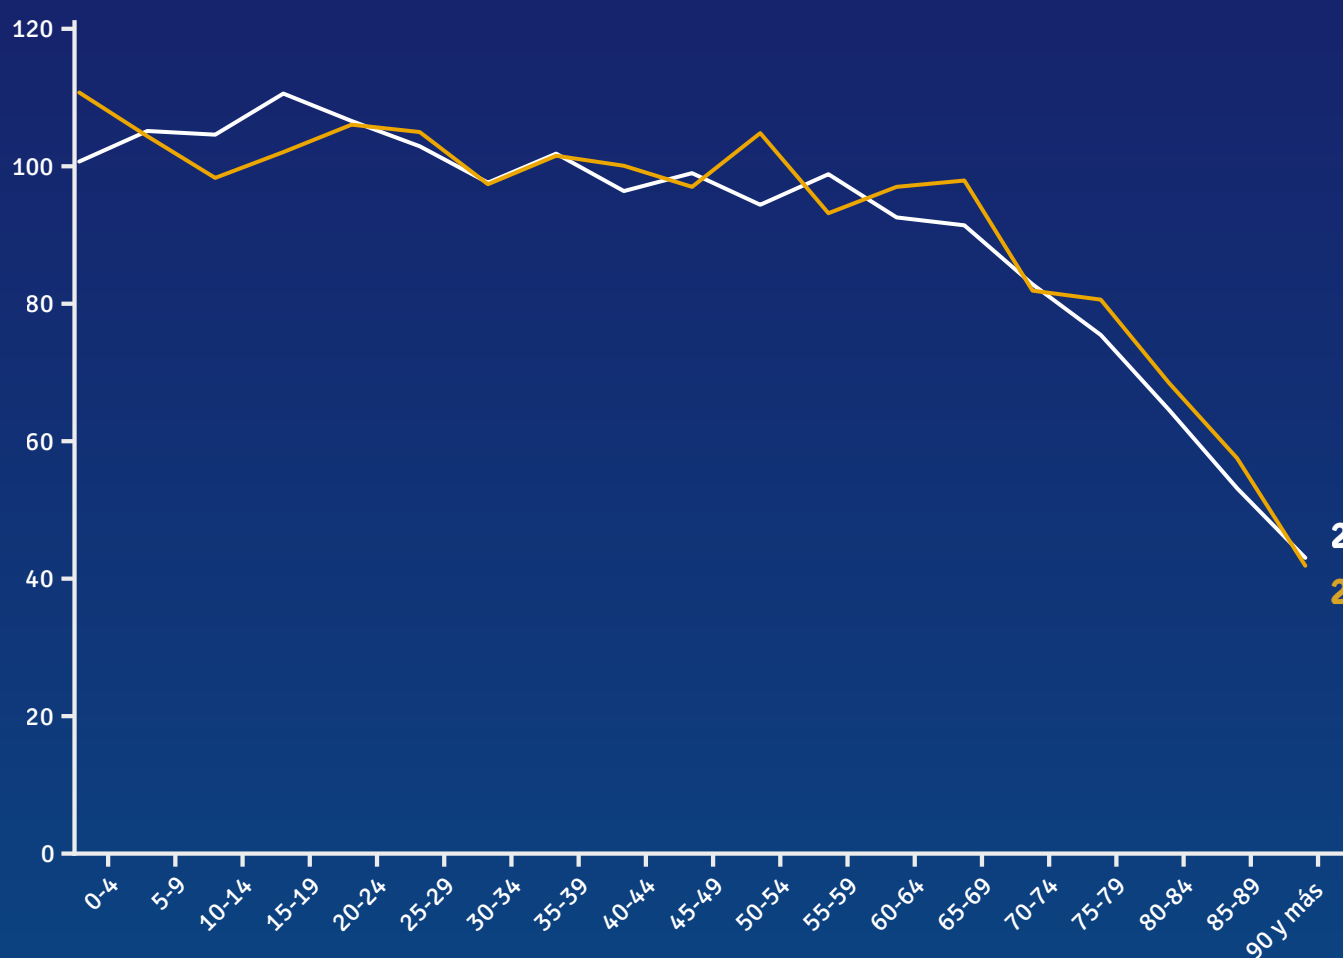

0 a 14 años

35 a 64 años es la franja etaria con mayor porcentaje de población en el departamento.

35 a 64 años

38%

27%

15 a 34 años

Fuente: 2011, INE: Estimaciones y proyecciones de población, Rev. 2013; 2023: INE, Censo 2023

PERFIL DEPARTAMENTAL LAVALLEJA

PIRAMIDE DE POBLACIÓN

Comparativa Hombres - Mujeres 2011 - 2023

PERFIL DEPARTAMENTAL LAVALLEJA

CANTIDAD HOMBRES C/ 100 MUJERES

2011 - 2023 por franja etaria

2011

0-4	101	45-49	99
5-9	106	50-54	95
10-14	105	55-59	99
15-19	112	60-64	93
20-24	107	65-69	92
25-29	104	70-74	83
30-34	98	75-79	75
35-39	102	80-84	64
40-44	97	85-89	52
		90 y más	41

2023

0-4	112	45-49	97
5-9	105	50-54	106
10-14	99	55-59	93
15-19	103	60-64	97
20-24	107	65-69	98
25-29	106	70-74	82
30-34	98	75-79	80
35-39	102	80-84	68
40-44	101	85-89	56
		90 y más	40

POBLACIÓN POR LOCALIDAD