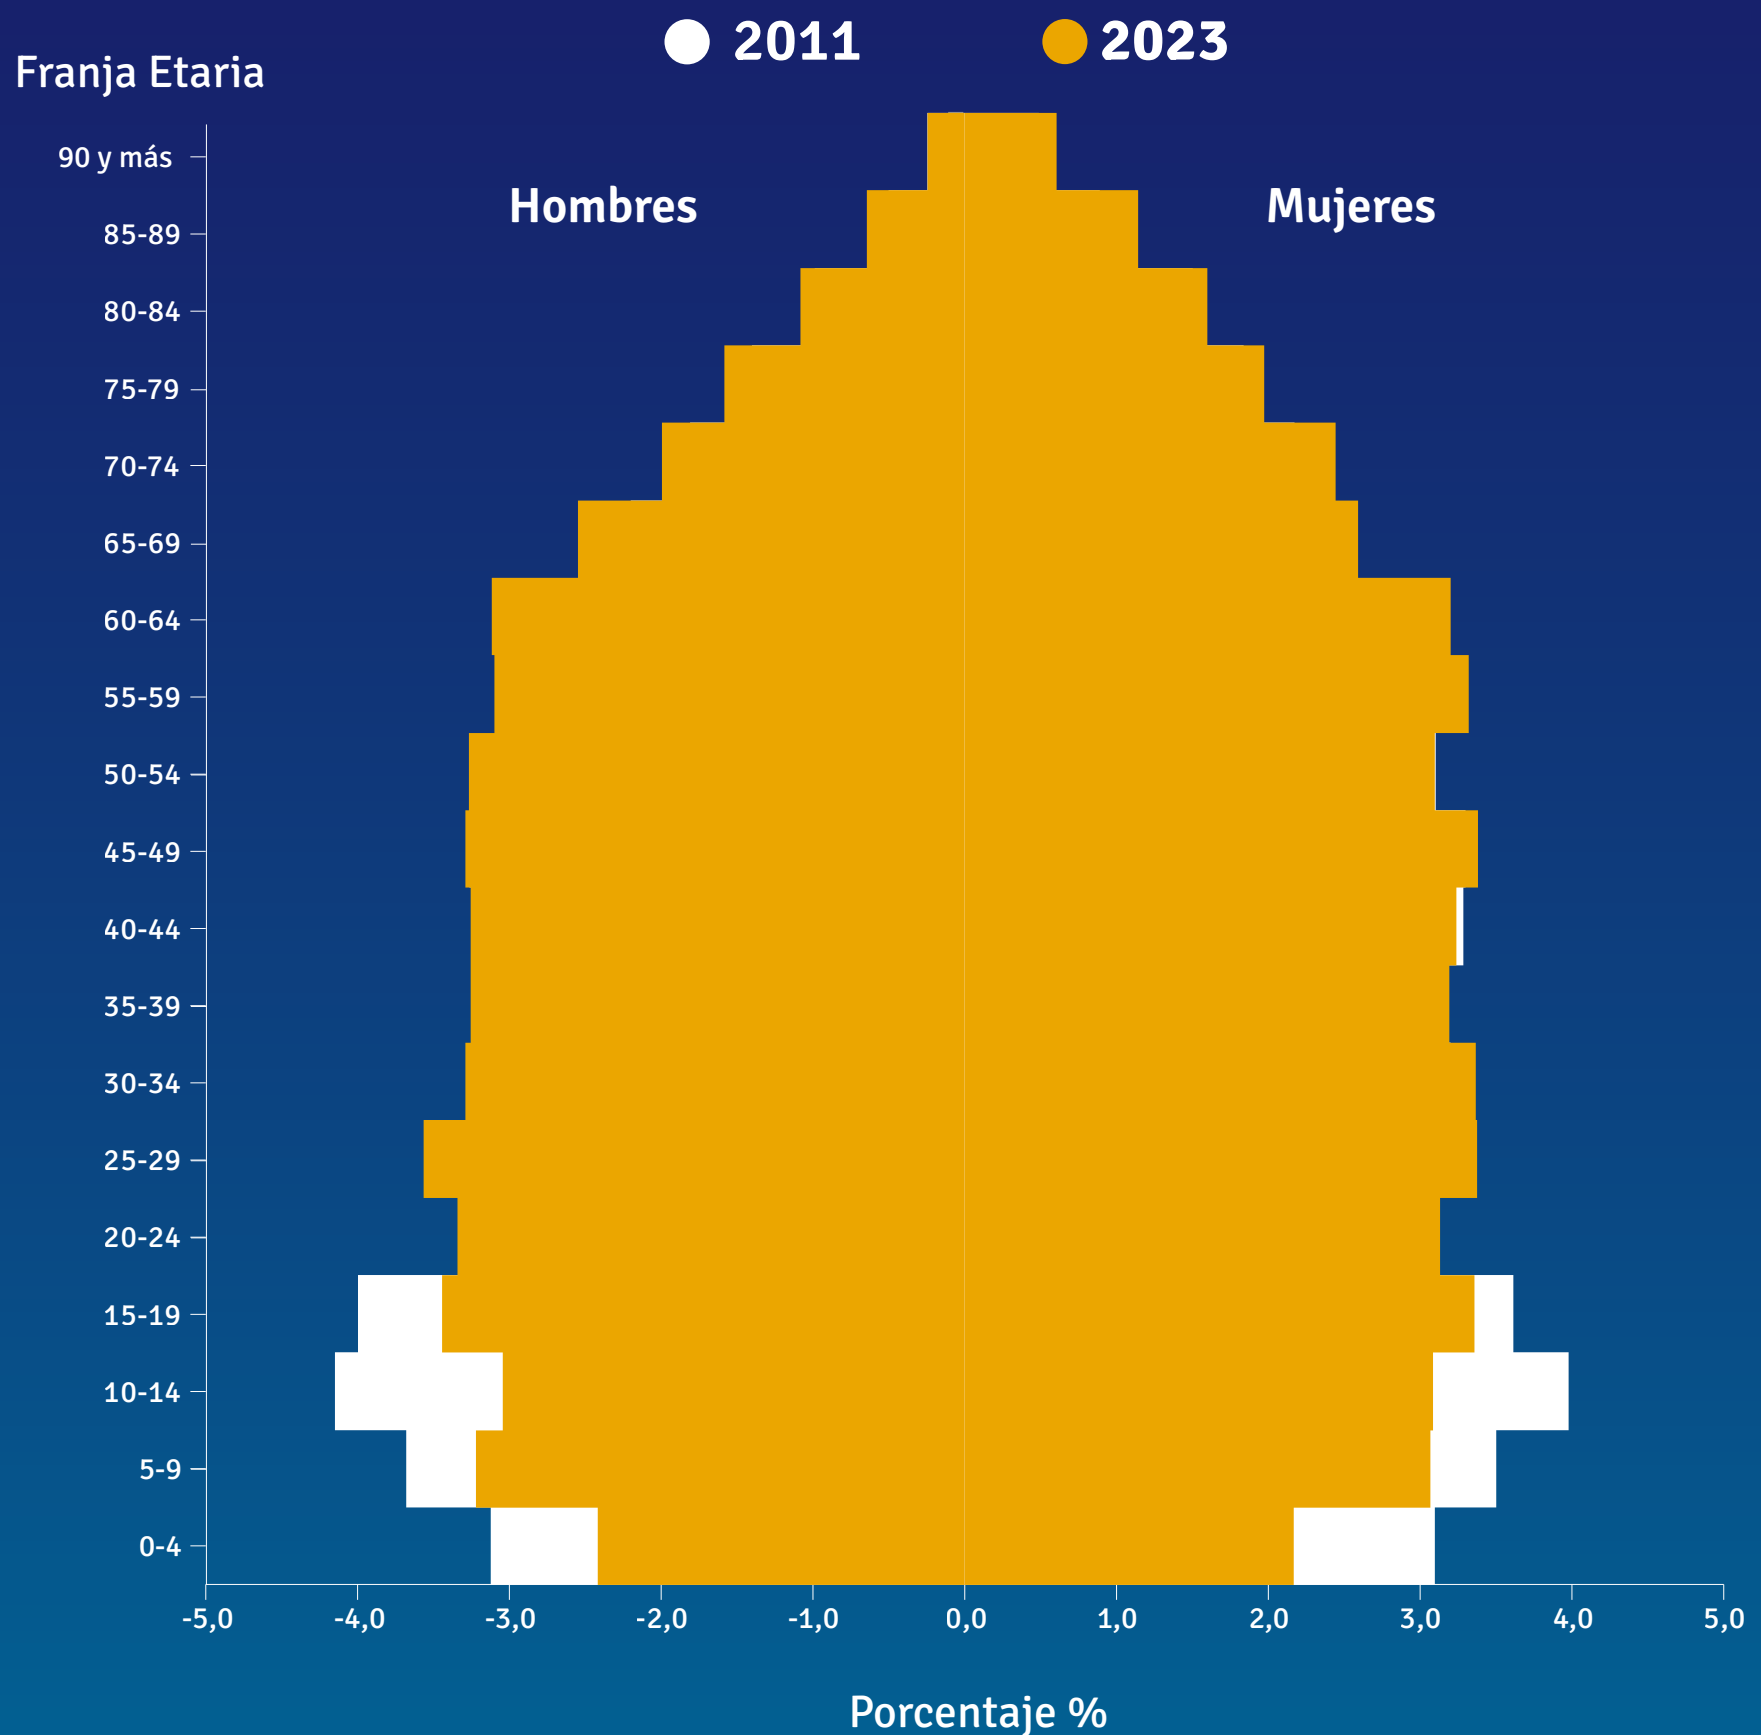

Inmigración interna

1,2%

Migración interna

Fuente: INE, Censo 2023

POBLACIÓN POR GRUPOS DE EDAD

65 o más años

18%

17%

0 a 14 años

35 a 64 años es la franja etaria con mayor porcentaje de población en el departamento.

35 a 64 años

38%

27%

15 a 34 años

Fuente: 2011, INE: Estimaciones y proyecciones de población, Rev. 2013; 2023: INE, Censo 2023

PERFIL DEPARTAMENTAL LAVALLEJA

PIRAMIDE DE POBLACIÓN

Comparativa Hombres - Mujeres 2011 - 2023

PERFIL DEPARTAMENTAL LAVALLEJA

CANTIDAD HOMBRES C/ 100 MUJERES

2011 - 2023 por franja etaria

2011

0-4	101	45-49	99
5-9	106	50-54	95
10-14	105	55-59	99
15-19	112	60-64	93
20-24	107	65-69	92
25-29	104	70-74	83
30-34	98	75-79	75
35-39	102	80-84	64
40-44	97	85-89	52
		90 y más	41

2023

0-4	112	45-49	97
5-9	105	50-54	106
10-14	99	55-59	93
15-19	103	60-64	97
20-24	107	65-69	98
25-29	106	70-74	82
30-34	98	75-79	80
35-39	102	80-84	68
40-44	101	85-89	56
		90 y más	40

POBLACIÓN POR LOCALIDAD