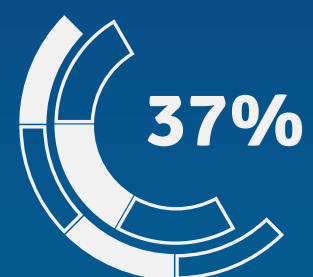

2018 -2023

de los habitantes de Florida son nacidos fuera del departamento.

Fuente: INE, Censo 2023

POBLACIÓN POR GRUPOS DE EDAD

35 a 64 años es la franja etaria con mayor porcentaje de población en el departamento.