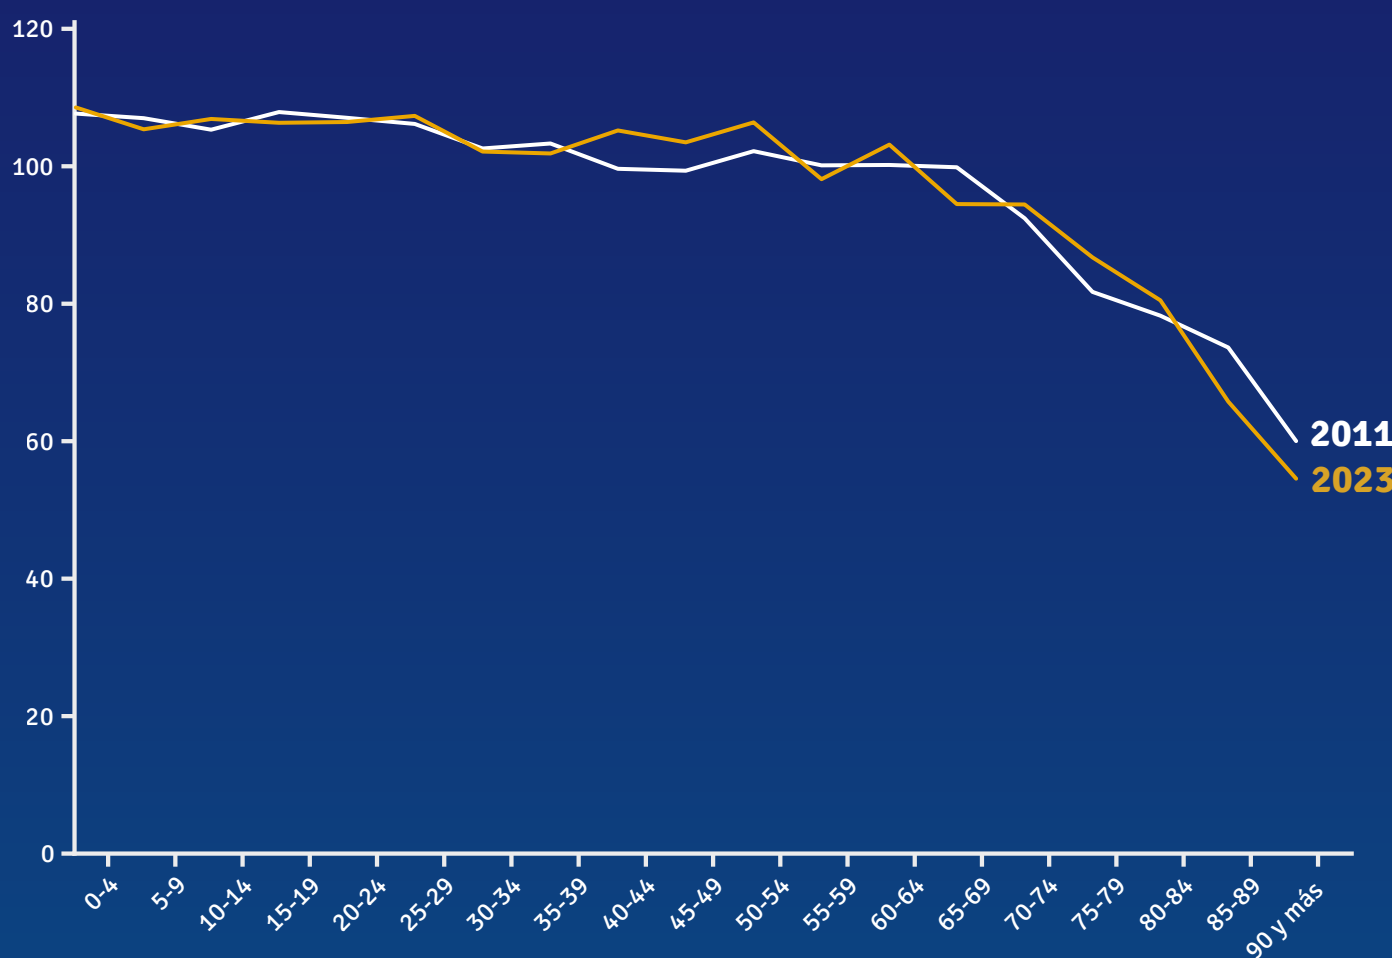

2018 -2023

de los habitantes de Florida son nacidos fuera del departamento.

Fuente: INE, Censo 2023

POBLACIÓN POR GRUPOS DE EDAD

35 a 64 años es la franja etaria con mayor porcentaje de población en el departamento.

Fuente: 2011, INE: Estimaciones y proyecciones de población, Rev. 2013; 2023: INE, Censo 2023

PERFIL DEPARTAMENTAL FLORIDA

PIRAMIDE DE POBLACIÓN

Comparativa Hombres - Mujeres 2011 - 2023

PERFIL DEPARTAMENTAL FLORIDA

CANTIDAD HOMBRES C/ 100 MUJERES

2011 - 2023 por franja etaria

2011

0-4	107	45-49	95
5-9	106	50-54	99
10-14	104	55-59	97
15-19	108	60-64	97
20-24	106	65-69	96
25-29	105	70-74	85
30-34	100	75-79	70
35-39	101	80-84	65
40-44	96	85-89	59
		90 y más	39

2023

0-4	109	45-49	101
5-9	104	50-54	105
10-14	106	55-59	94
15-19	105	60-64	101
20-24	106	65-69	88
25-29	107	70-74	88
30-34	99	75-79	77
35-39	99	80-84	68
40-44	104	85-89	47
		90 y más	31

POBLACIÓN POR LOCALIDAD