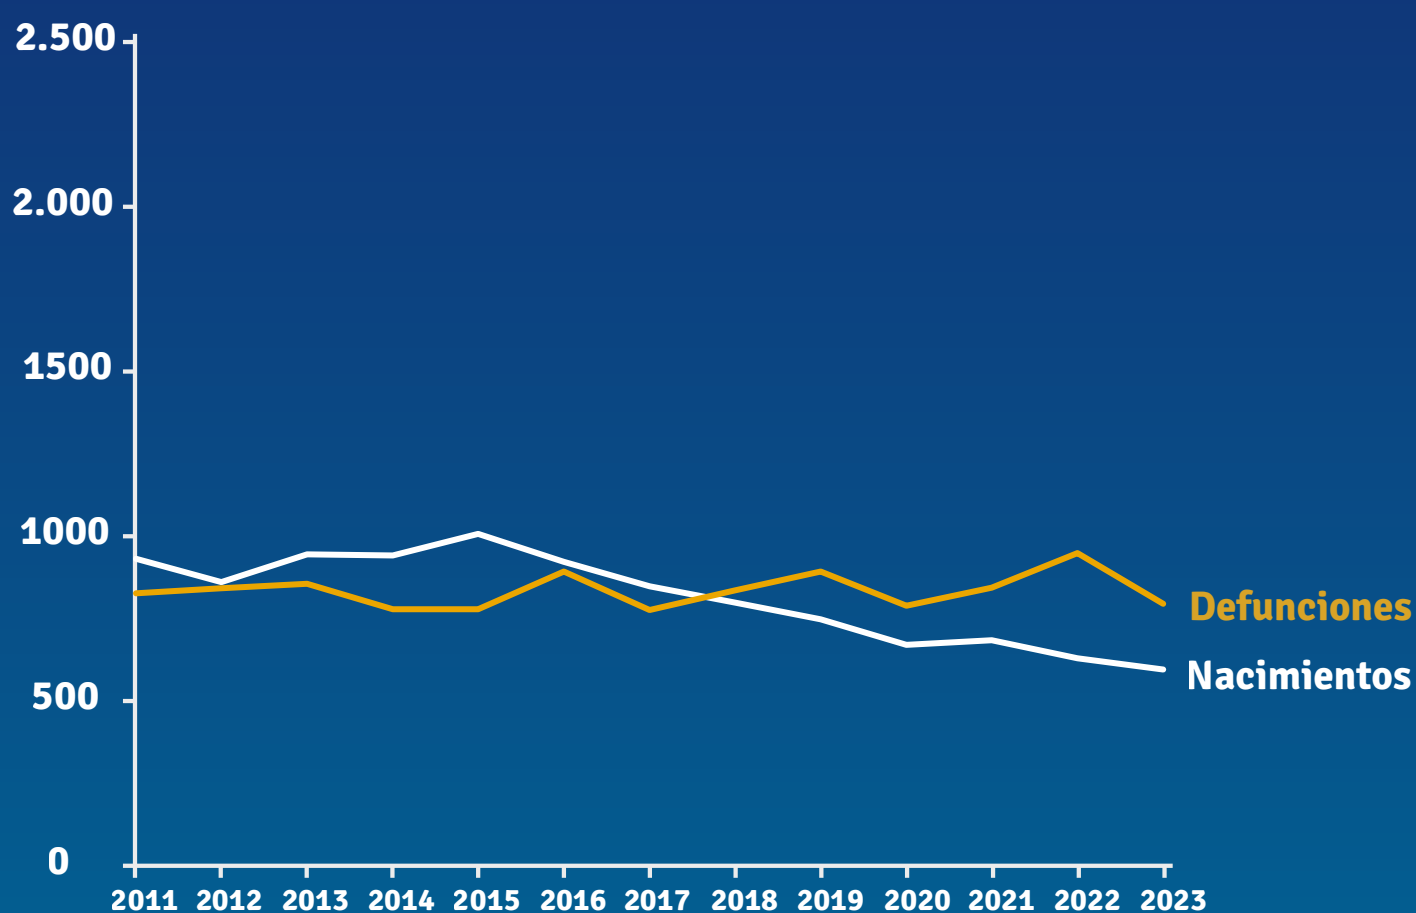

PERFIL DEPARTAMENTAL FLORIDA

POBLACIÓN TOTAL ESTIMADA

2011

69.265

2023

70.325

Fuente: 2011, INE: Estimaciones y proyecciones de población, Rev. 2013; 2023: INE, Censo 2023

Nota: la población en 2011 es la estimada al 30 de junio de ese año; la población de 2023 al 31 de mayo de ese año

NACIMIENTOS - DEFUNCIONES

Nacimientos

2011 868

2021 637

2023 546

Defunciones

2011 685

2021 825