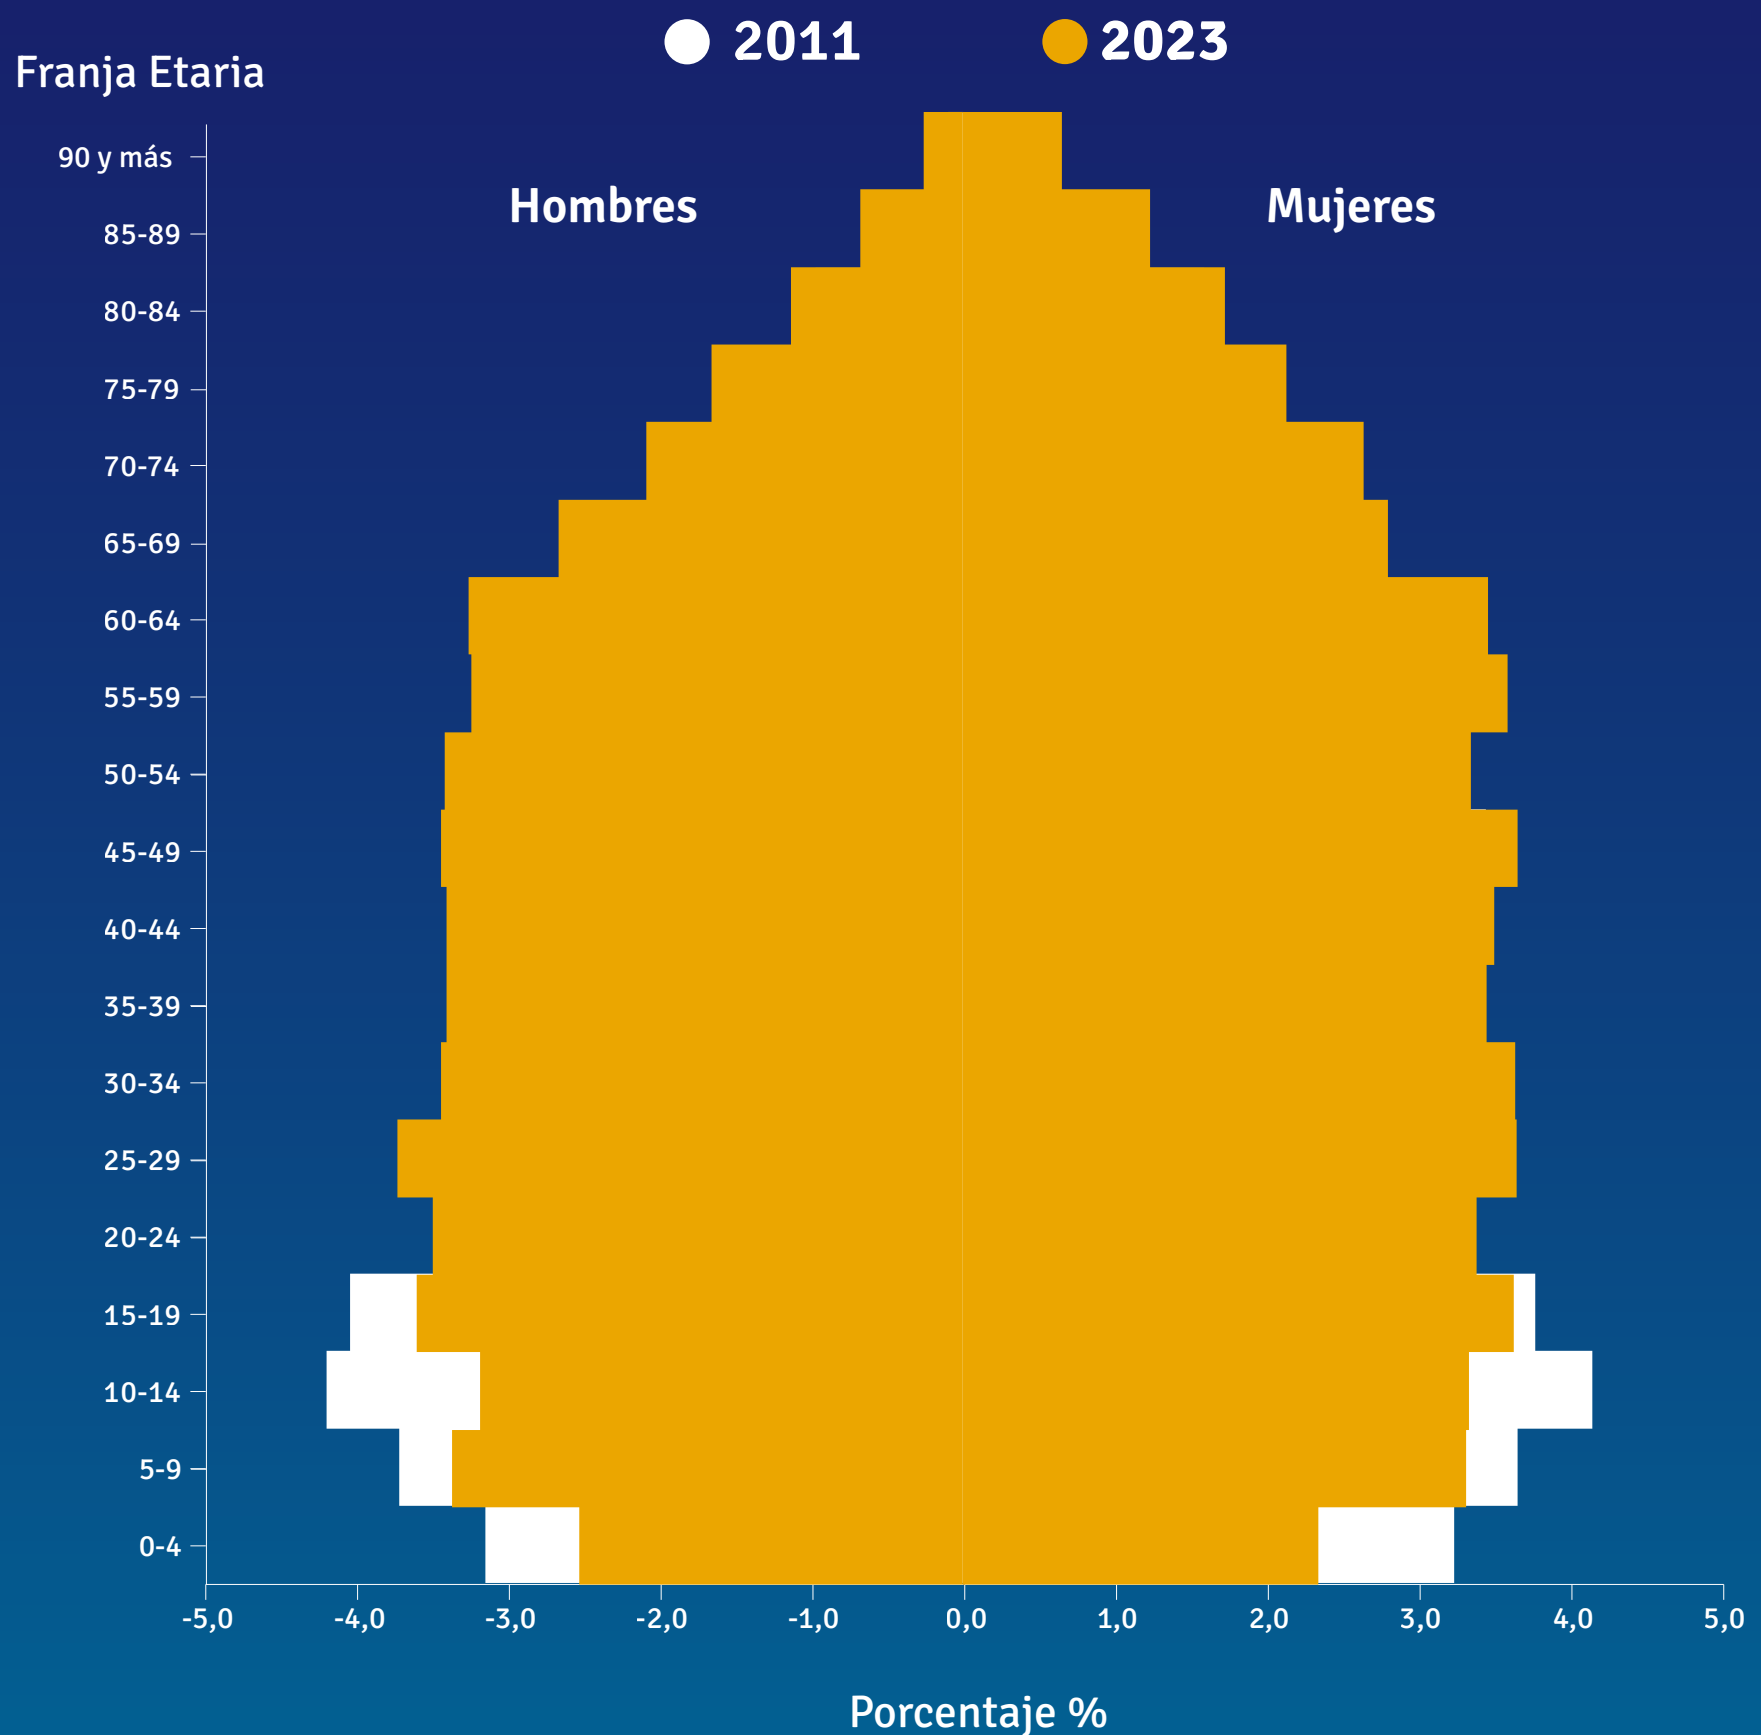

2018 -2023

de los habitantes de Florida son nacidos fuera del departamento.

Fuente: INE, Censo 2023

POBLACIÓN POR GRUPOS DE EDAD

35 a 64 años es la franja etaria con mayor porcentaje de población en el departamento.

Fuente: 2011, INE: Estimaciones y proyecciones de población, Rev. 2013; 2023: INE, Censo 2023

PERFIL DEPARTAMENTAL FLORIDA

PIRAMIDE DE POBLACIÓN

Comparativa Hombres - Mujeres 2011 - 2023

PERFIL DEPARTAMENTAL FLORIDA

CANTIDAD HOMBRES C/ 100 MUJERES

2011 - 2023 por franja etaria

2011

0-4	107	45-49	95
5-9	106	50-54	99
10-14	104	55-59	97
15-19	108	60-64	97
20-24	106	65-69	96
25-29	105	70-74	85
30-34	100	75-79	70
35-39	101	80-84	65
40-44	96	85-89	59
		90 y más	39

2023

0-4	109	45-49	101
5-9	104	50-54	105
10-14	106	55-59	94
15-19	105	60-64	101
20-24	106	65-69	88
25-29	107	70-74	88
30-34	99	75-79	77
35-39	99	80-84	68
40-44	104	85-89	47
		90 y más	31

POBLACIÓN POR LOCALIDAD