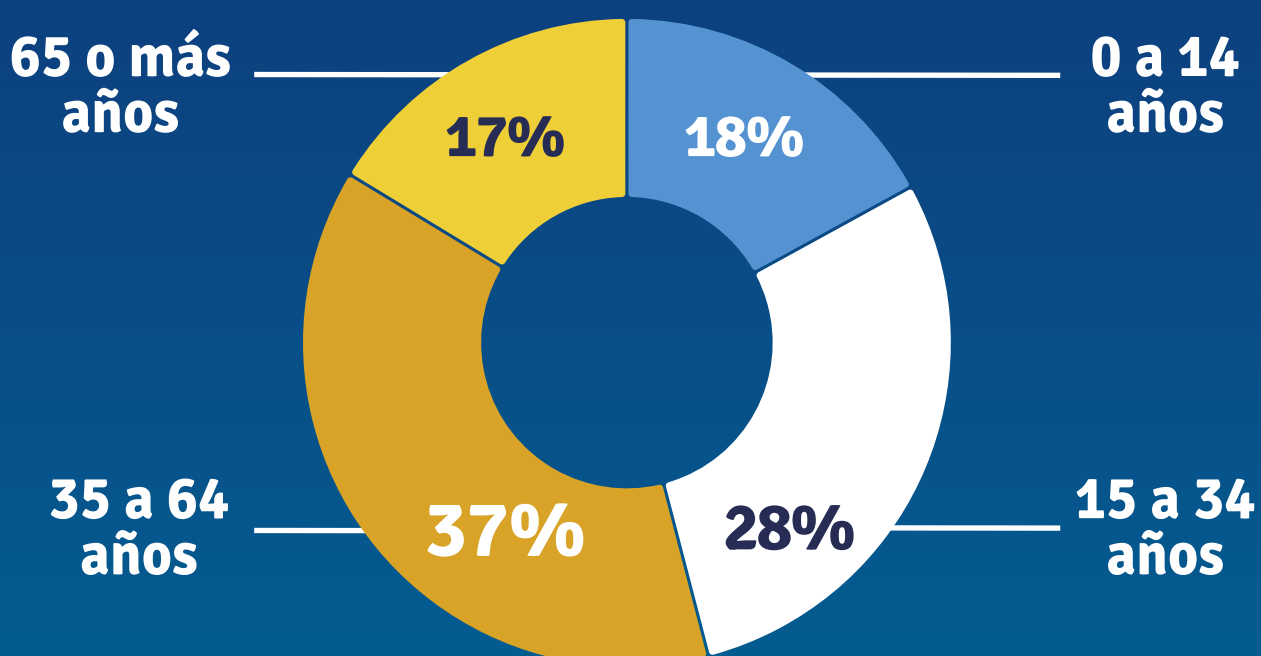

2018 -2023

de los habitantes de Florida son nacidos fuera del departamento.

Fuente: INE, Censo 2023

POBLACIÓN POR GRUPOS DE EDAD

35 a 64 años es la franja etaria con mayor porcentaje de población en el departamento.