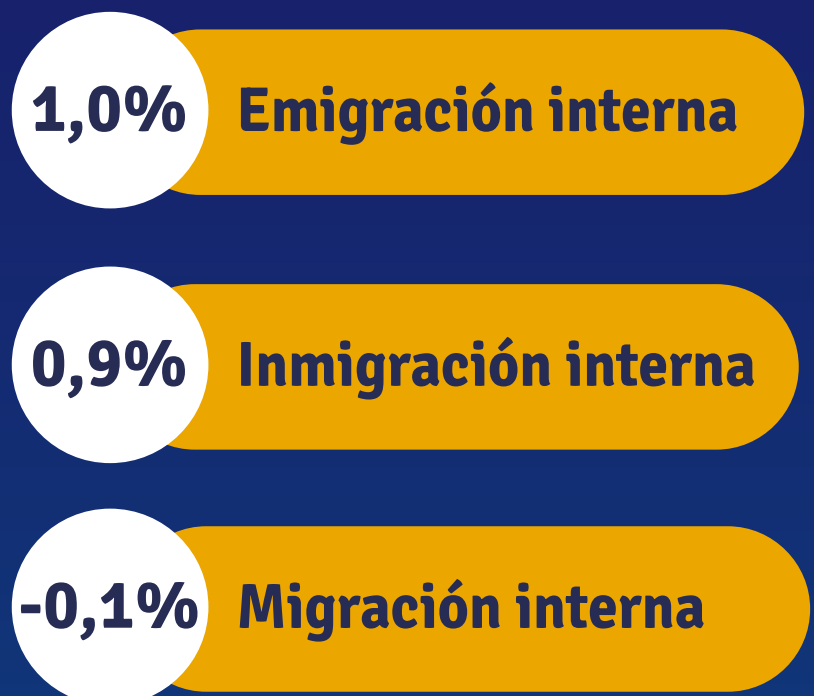

2023 658

Crecimiento Natural

2011 183

2021 -188

2023 -112

PERFIL DEPARTAMENTAL FLORIDA

INMIGRACIÓN/EMIGRACIÓN INTERNA

2023

2018 -2023

de los habitantes de Florida son nacidos fuera del departamento.

Fuente: INE, Censo 2023

POBLACIÓN POR GRUPOS DE EDAD

35 a 64 años es la franja etaria con mayor porcentaje de población en el departamento.