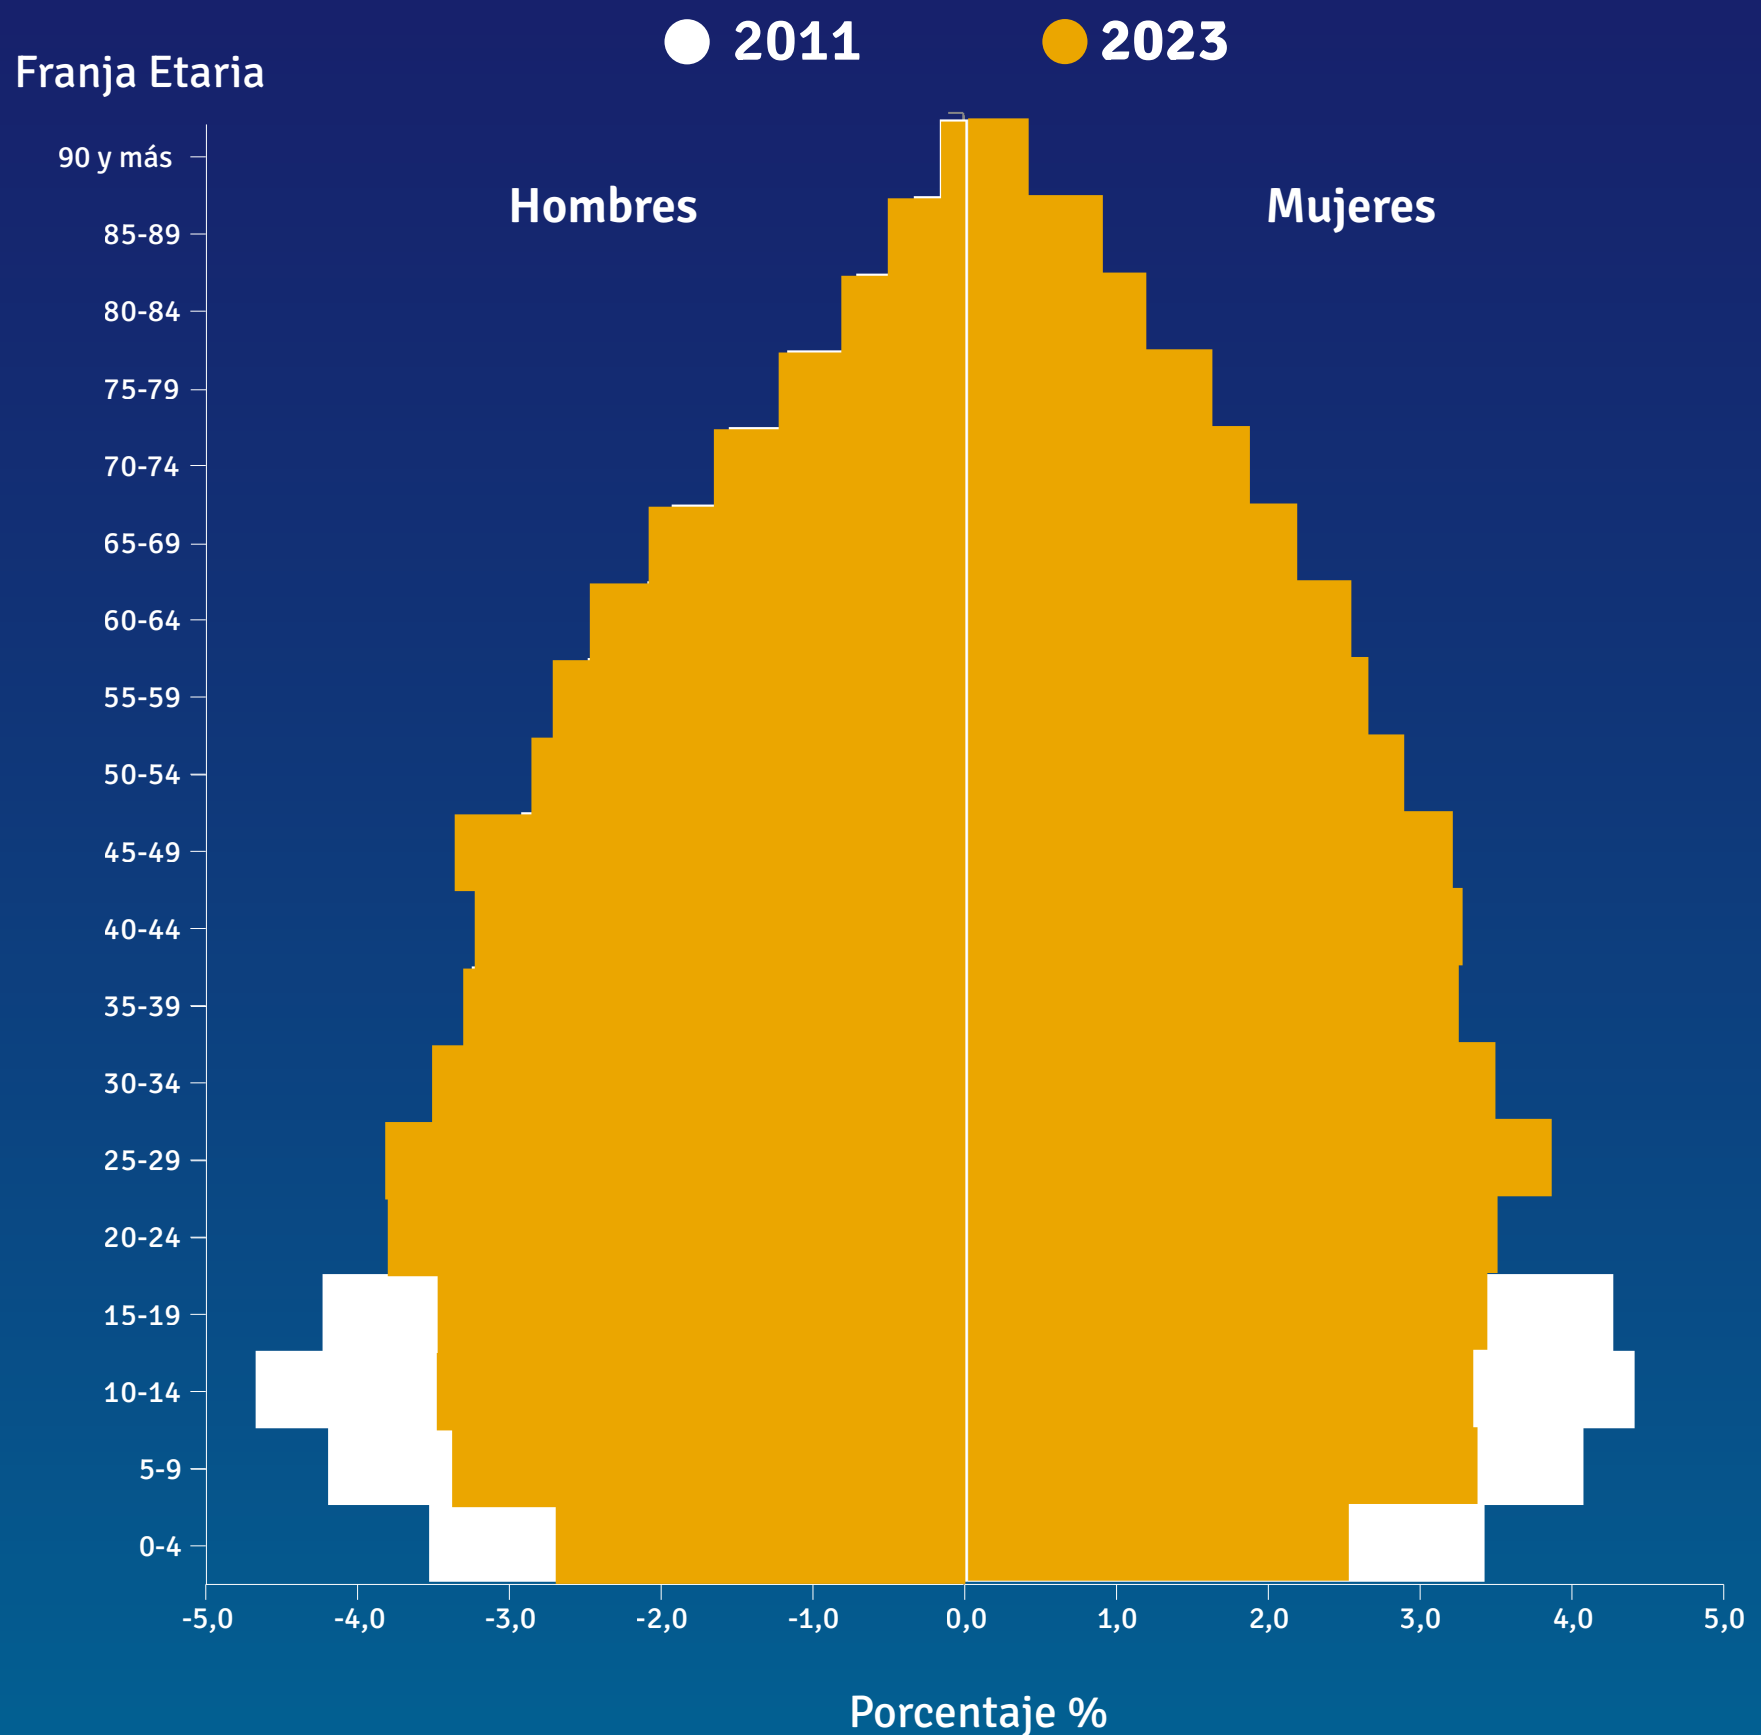

PERFIL DEPARTAMENTAL DURAZNO

PIRAMIDE DE POBLACIÓN

Comparativa Hombres - Mujeres 2011 - 2023