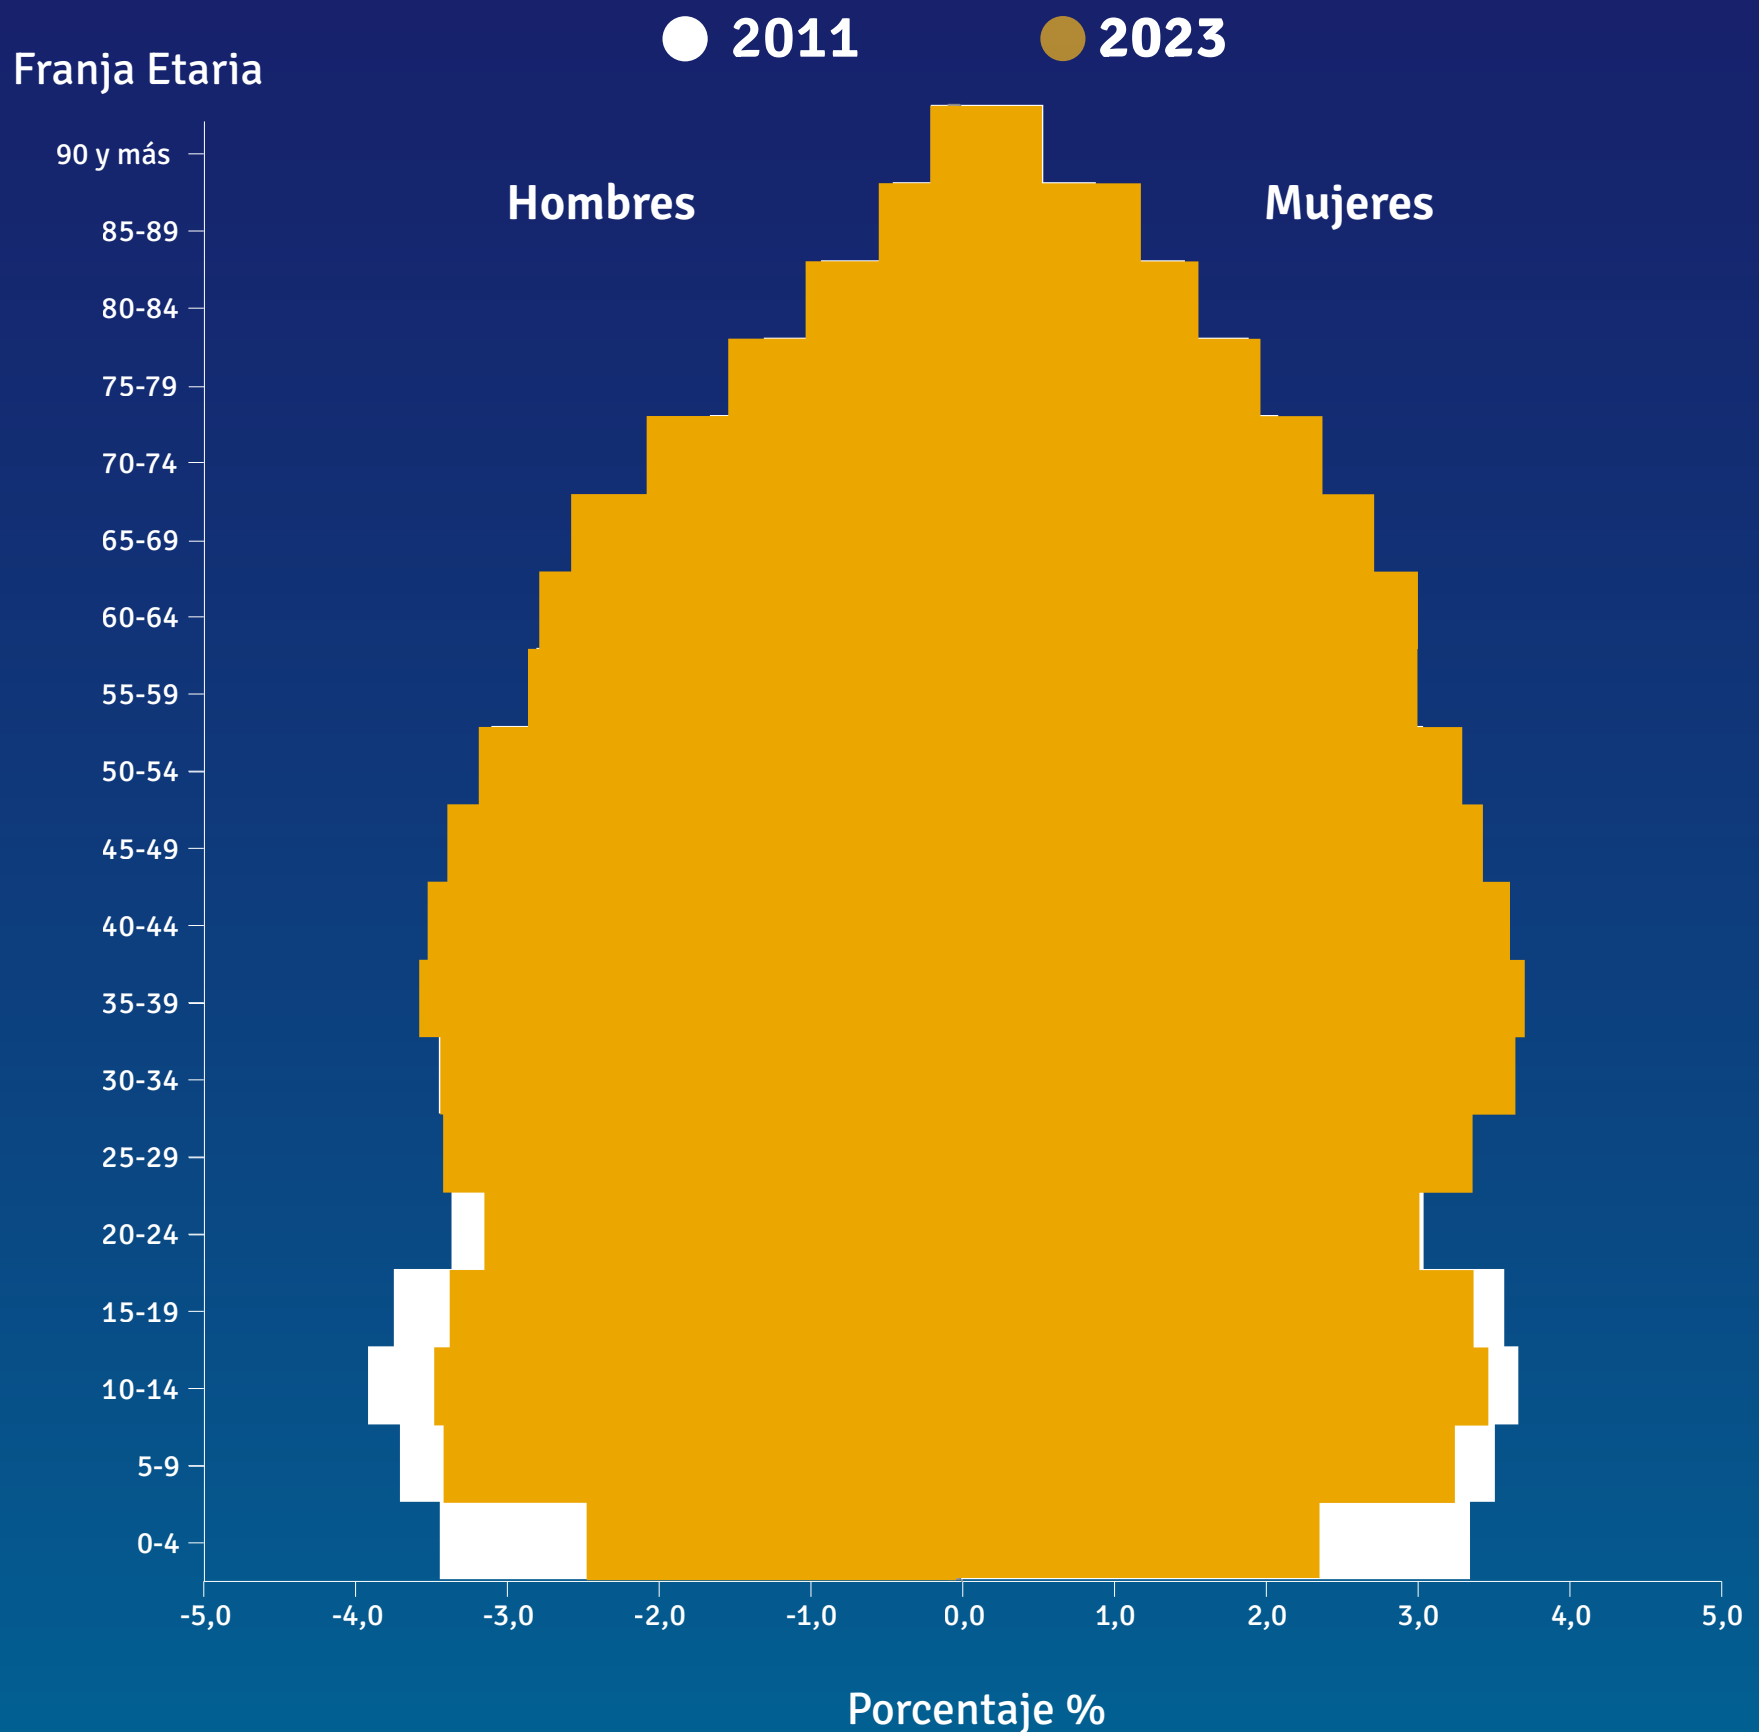

PERFIL DEPARTAMENTAL COLONIA

PIRAMIDE DE POBLACIÓN

Comparativa Hombres - Mujeres 2011 - 2023