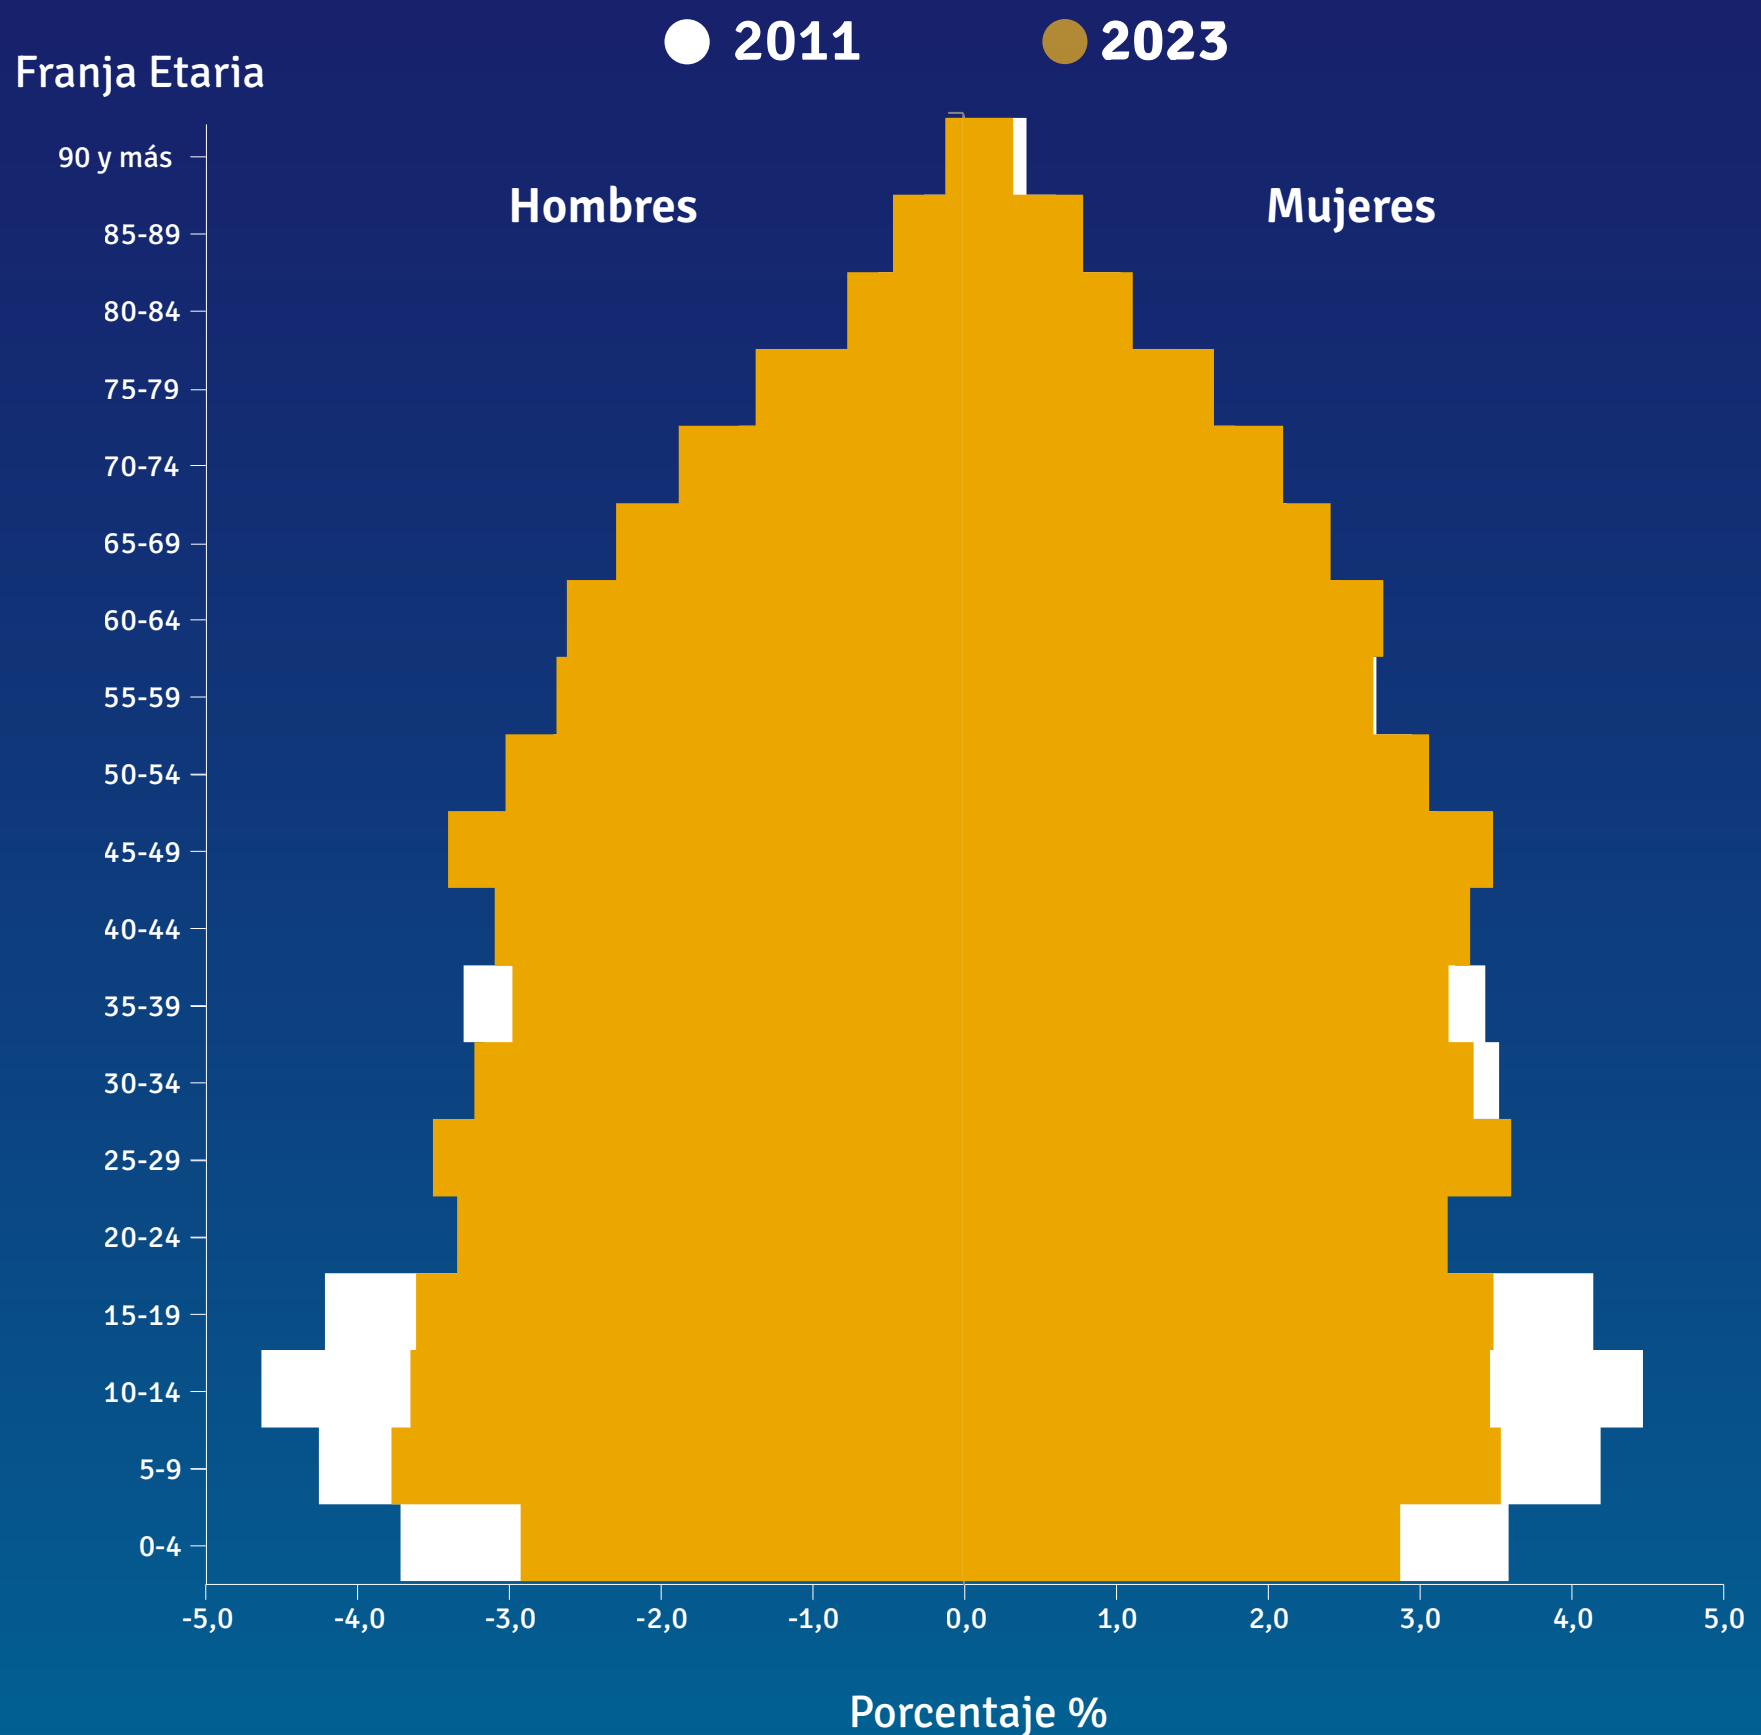

PERFIL DEPARTAMENTAL CERRO LARGO

PIRAMIDE DE POBLACIÓN

Comparativa Hombres - Mujeres 2011 - 2023