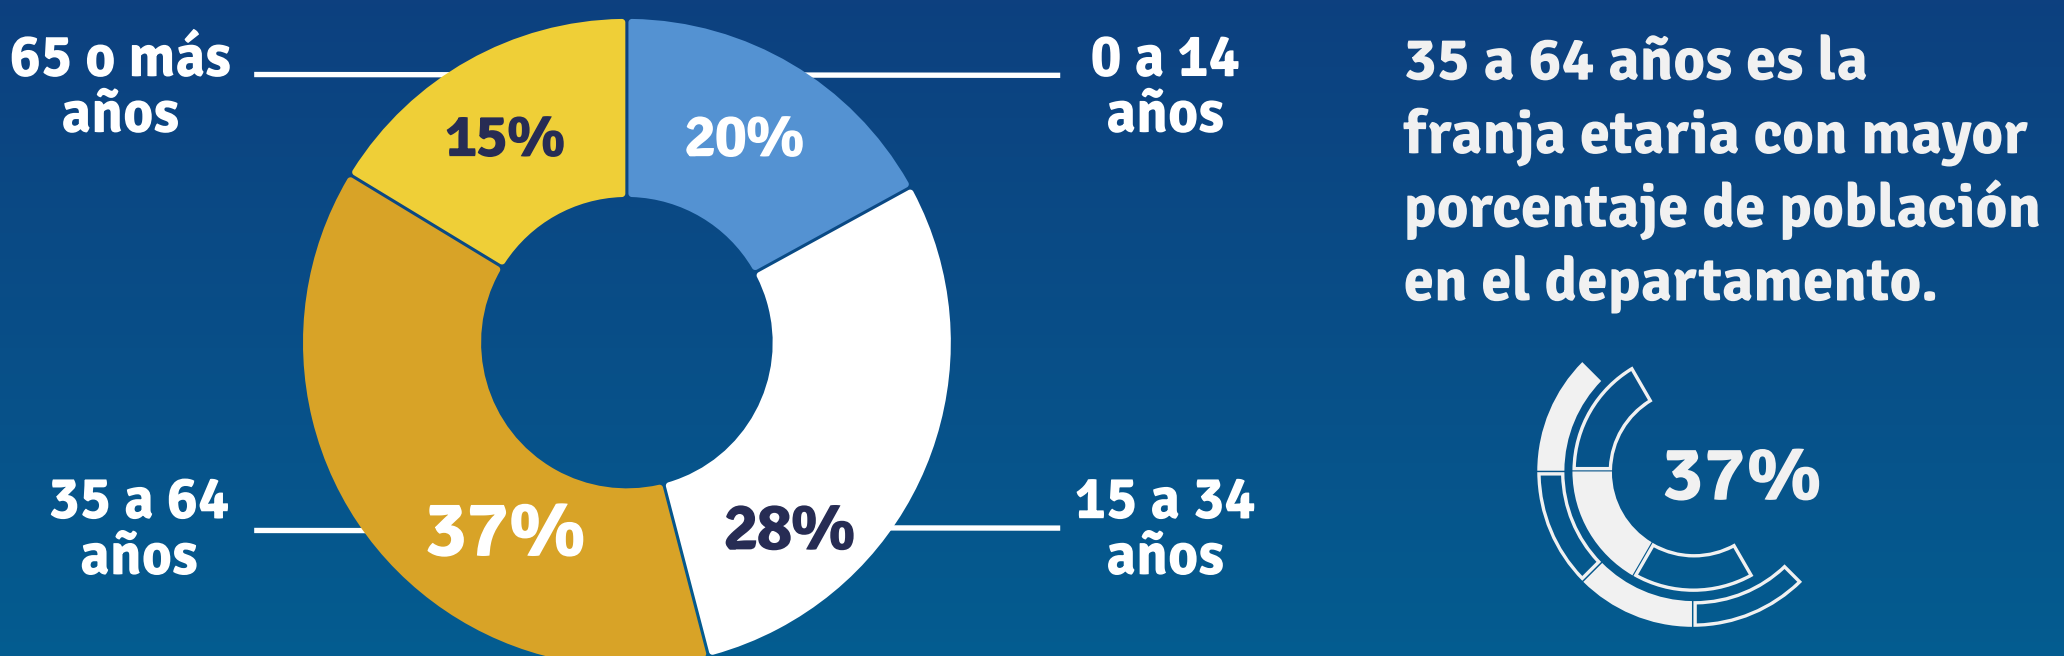

## INMIGRACIÓN/EMIGRACIÓN INTERNA

2023

2018 -2023

De los habitantes de Cerro Largo son nacidos fuera del departamento.

Fuente: INE, Censo 2023

## POBLACIÓN POR GRUPOS DE EDAD

Fuente: 2011, INE: Estimaciones y proyecciones de población, Rev. 2013; 2023: INE, Censo 2023