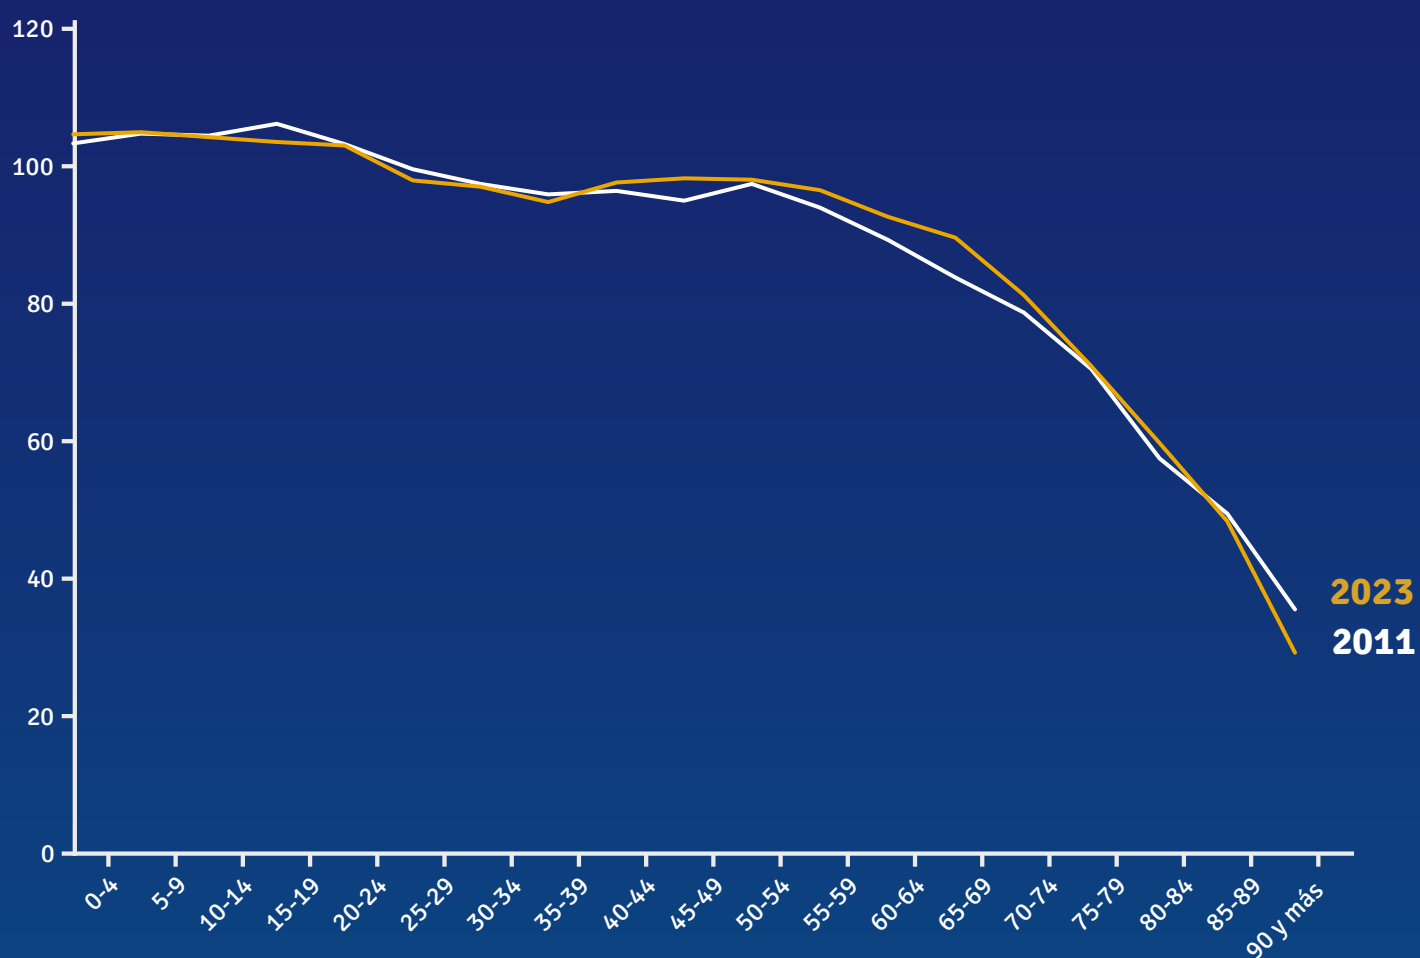

PERFIL DEPARTAMENTAL CANELONES

INMIGRACIÓN/EMIGRACIÓN INTERNA

2023

2018 -2023

42,4%

De los habitantes de Canelones son nacidos fuera del departamento.

Fuente: INE, Censo 2023

POBLACIÓN POR GRUPOS DE EDAD

35 a 64 años es la franja etaria con mayor porcentaje de población en el departamento.

Fuente: 2011, INE: Estimaciones y proyecciones de población, Rev. 2013; 2023: INE, Censo 2023

PERFIL DEPARTAMENTAL CANELONES

PIRAMIDE DE POBLACIÓN

Comparativa Hombres - Mujeres 2011 - 2023

PERFIL DEPARTAMENTAL CANELONES

CANTIDAD HOMBRES C/ 100 MUJERES

2011 - 2023 por franja etaria

2011

0-4	104	45-49	95
5-9	105	50-54	98
10-14	105	55-59	94
15-19	107	60-64	90
20-24	104	65-69	84
25-29	100	70-74	79
30-34	98	75-79	71
35-39	96	80-84	58
40-44	97	85-89	50
		90 y más	36

2023

0-4	105	45-49	99
5-9	105	50-54	99
10-14	105	55-59	97
15-19	104	60-64	93
20-24	103	65-69	90
25-29	98	70-74	82
30-34	97	75-79	72
35-39	95	80-84	60
40-44	98	85-89	49
		90 y más	30

PERFIL DEPARTAMENTAL CANELONES