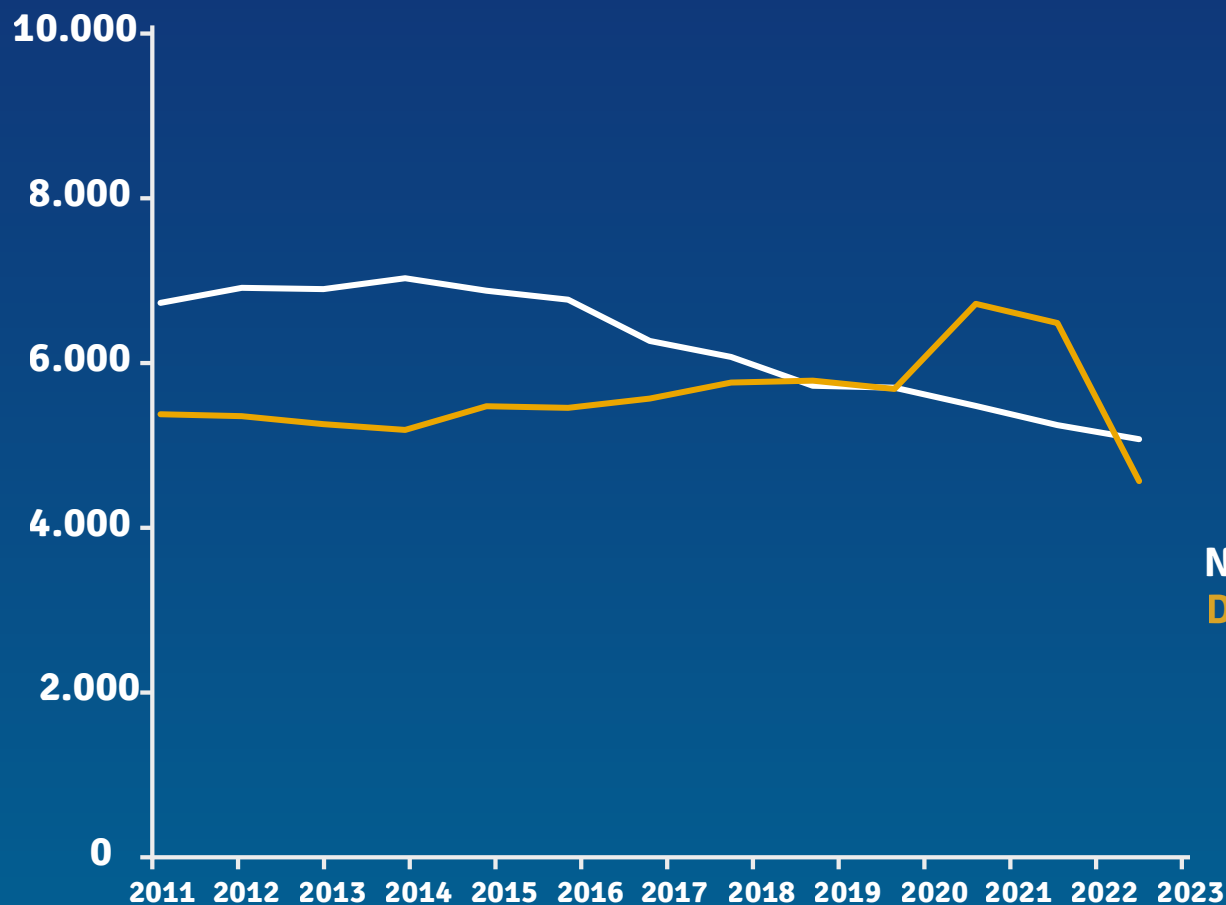

PERFIL DEPARTAMENTAL CANELONES

POBLACIÓN TOTAL ESTIMADA

2011

536.761

2023

608.956

Fuente: 2011, INE: Estimaciones y proyecciones de población, Rev. 2013; 2023: INE, Censo 2023
Nota: la población en 2011 es la estimada al 30 de junio de ese año; la población de 2023 al 31 de mayo de ese año

NACIMIENTOS - DEFUNCIONES

Nacimientos

2011	6.448
2021	4.856
2023	4.340

Defunciones

2011	4.726
2021	6.431
2023	3.691

Crecimiento Natural

2011	1.722
2021	-1.575
2023	649

Fuente: MSP, Estadísticas vitales

PERFIL DEPARTAMENTAL CANELONES

INMIGRACIÓN/EMIGRACIÓN INTERNA

2023

2018 -2023

42,4%

De los habitantes de Canelones son nacidos fuera del departamento.

Fuente: INE, Censo 2023

POBLACIÓN POR GRUPOS DE EDAD

35 a 64 años es la franja etaria con mayor porcentaje de población en el departamento.

Fuente: 2011, INE: Estimaciones y proyecciones de población, Rev. 2013; 2023: INE, Censo 2023

PERFIL DEPARTAMENTAL CANELONES