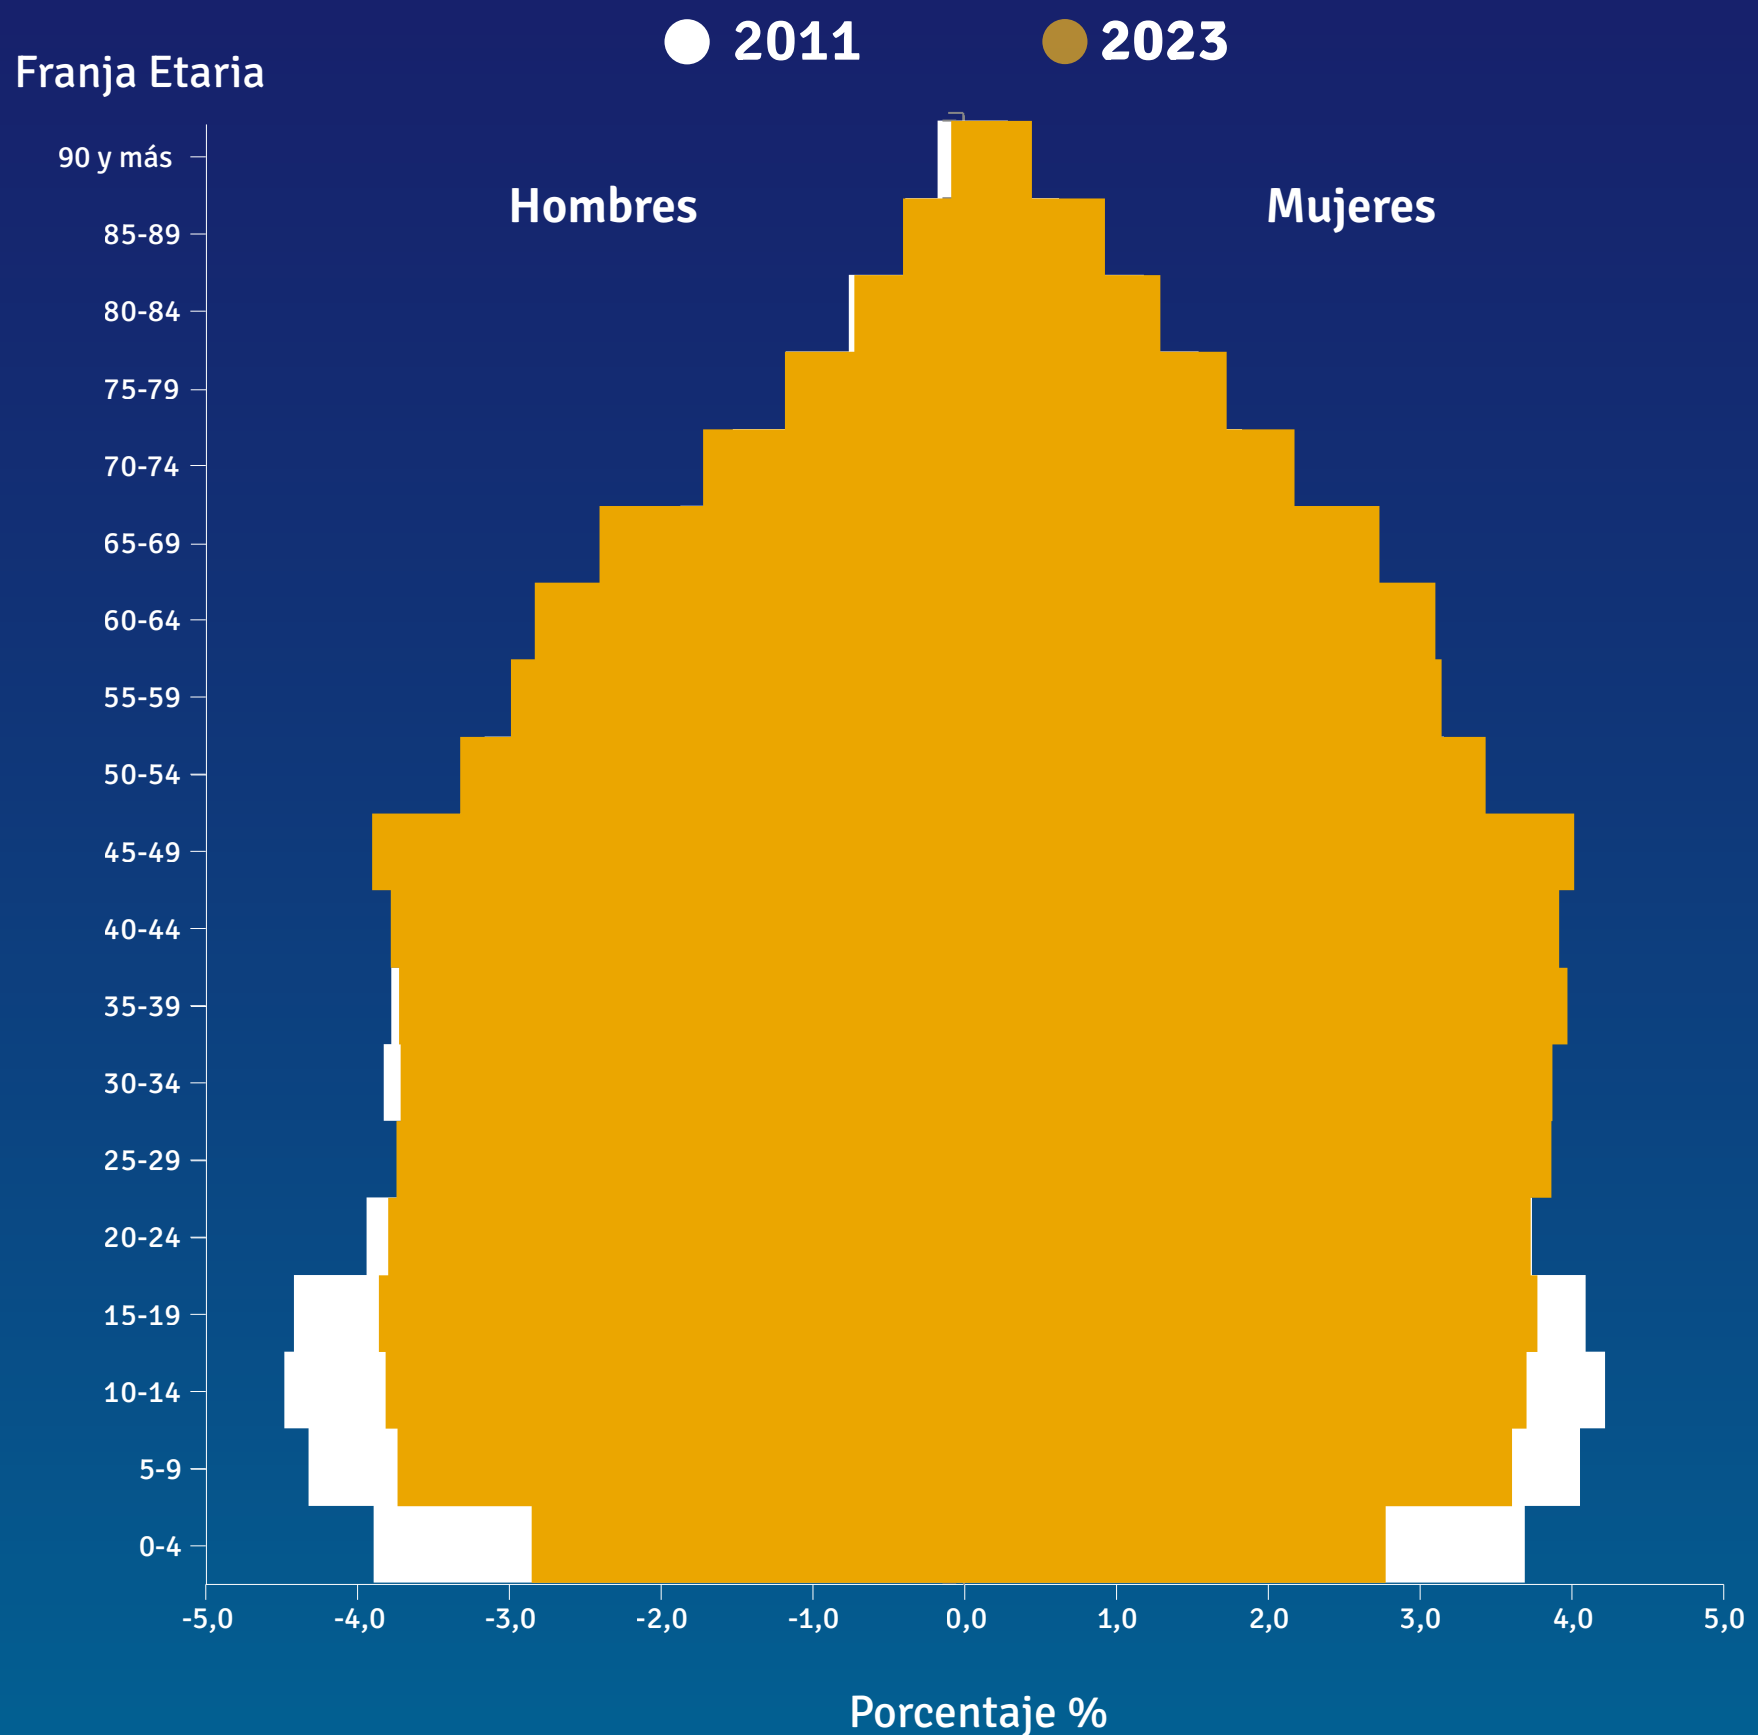

PERFIL DEPARTAMENTAL CANELONES

POBLACIÓN TOTAL ESTIMADA

2011

536.761

2023

608.956

Fuente: 2011, INE: Estimaciones y proyecciones de población, Rev. 2013; 2023: INE, Censo 2023
Nota: la población en 2011 es la estimada al 30 de junio de ese año; la población de 2023 al 31 de mayo de ese año

PERFIL DEPARTAMENTAL CANELONES

INMIGRACIÓN/EMIGRACIÓN INTERNA

2023

2018 -2023

42,4%

De los habitantes de Canelones son nacidos fuera del departamento.

Fuente: INE, Censo 2023

POBLACIÓN POR GRUPOS DE EDAD

35 a 64 años es la franja etaria con mayor porcentaje de población en el departamento.

Fuente: 2011, INE: Estimaciones y proyecciones de población, Rev. 2013; 2023: INE, Censo 2023

PERFIL DEPARTAMENTAL CANELONES

PIRAMIDE DE POBLACIÓN

Comparativa Hombres - Mujeres 2011 - 2023

PERFIL DEPARTAMENTAL CANELONES

CANTIDAD HOMBRES C/ 100 MUJERES

2011 - 2023 por franja etaria

2011

0-4	104	45-49	95
5-9	105	50-54	98
10-14	105	55-59	94
15-19	107	60-64	90
20-24	104	65-69	84
25-29	100	70-74	79
30-34	98	75-79	71
35-39	96	80-84	58
40-44	97	85-89	50
		90 y más	36