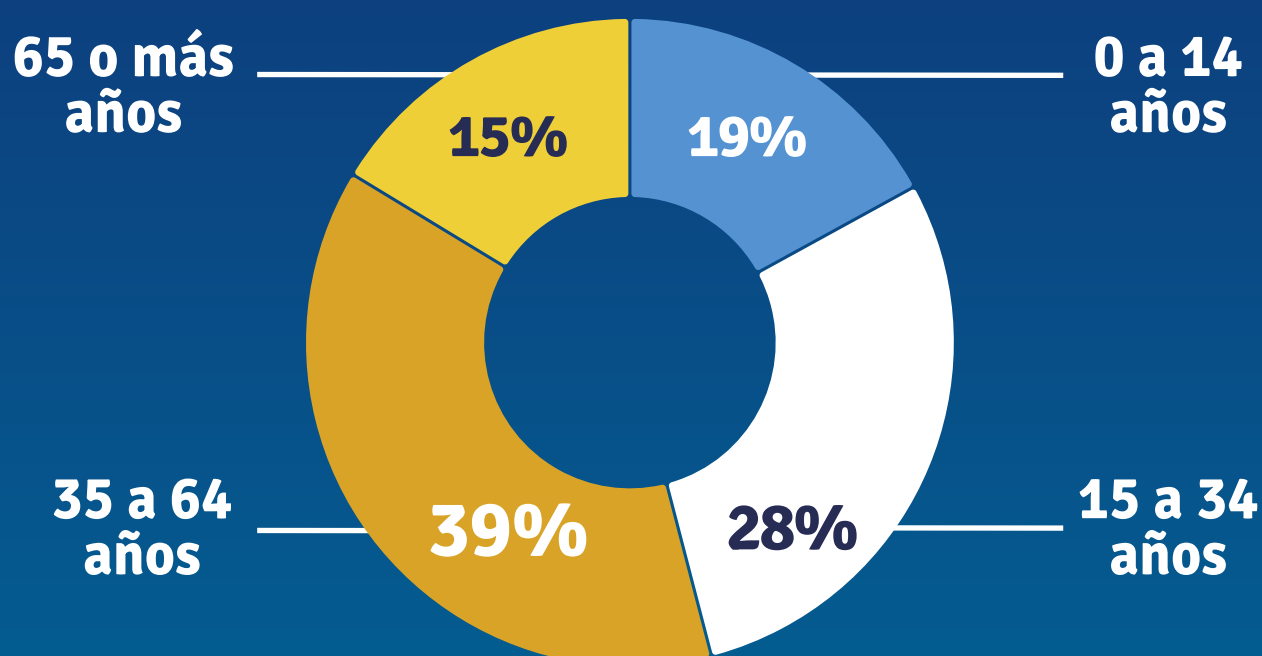

PERFIL DEPARTAMENTAL CANELONES

INMIGRACIÓN/EMIGRACIÓN INTERNA

2023

2018 -2023

42,4%

De los habitantes de Canelones son nacidos fuera del departamento.

Fuente: INE, Censo 2023

POBLACIÓN POR GRUPOS DE EDAD

35 a 64 años es la franja etaria con mayor porcentaje de población en el departamento.

Fuente: 2011, INE: Estimaciones y proyecciones de población, Rev. 2013; 2023: INE, Censo 2023

PERFIL DEPARTAMENTAL CANELONES