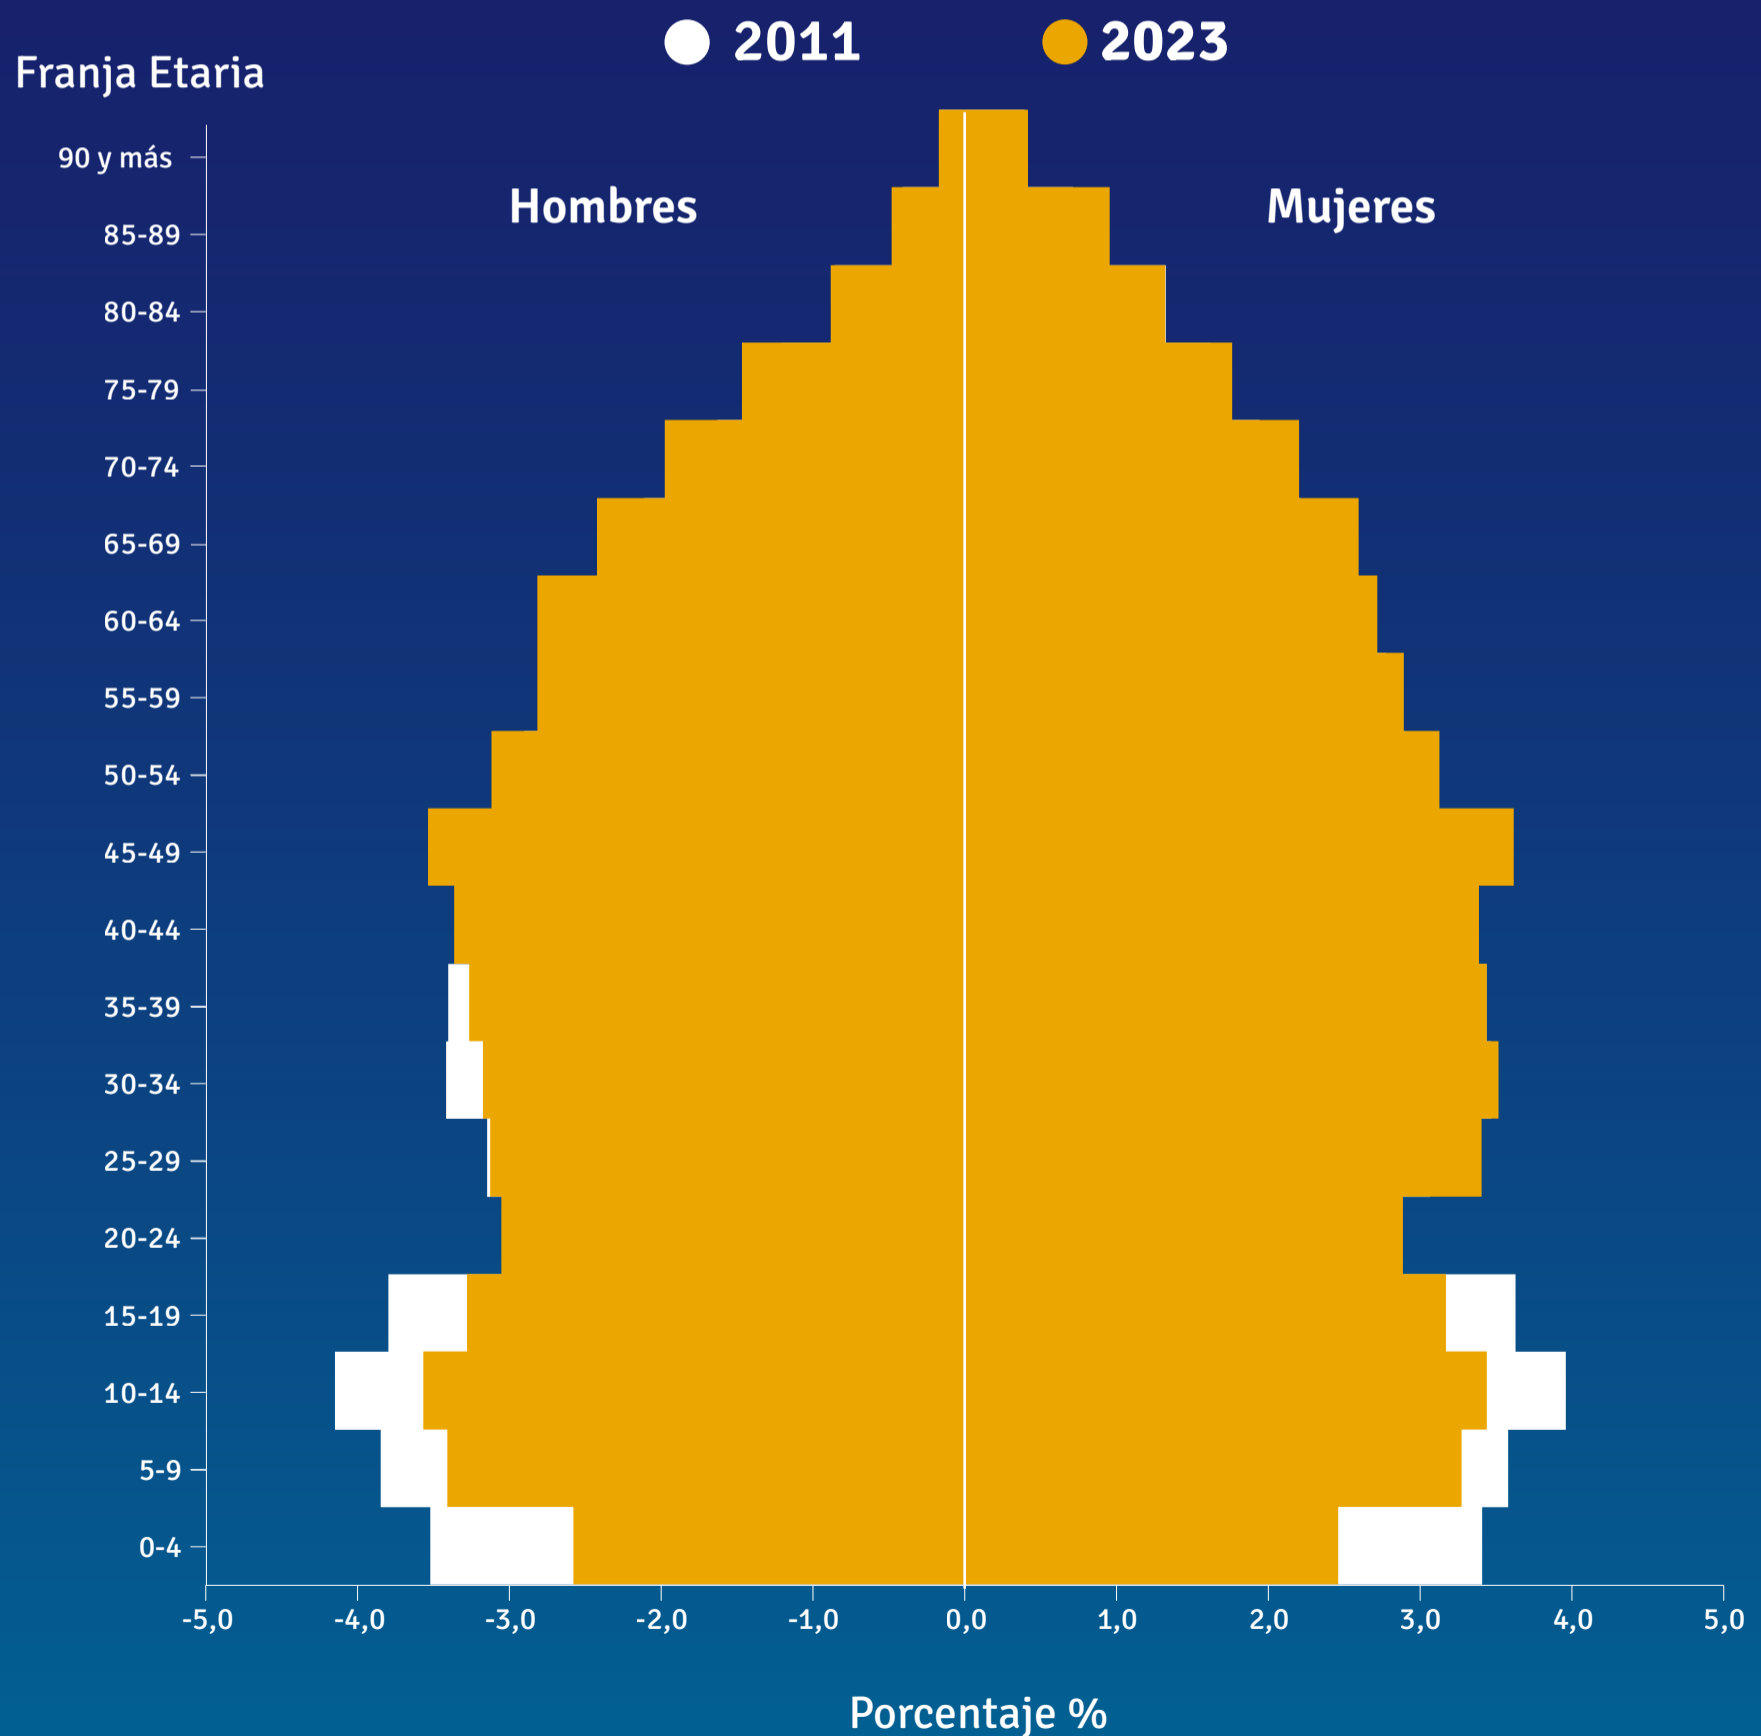

PERFIL DEPARTAMENTAL ROCHA

PIRAMIDE DE POBLACIÓN

Comparativa Hombres - Mujeres 2011 - 2023